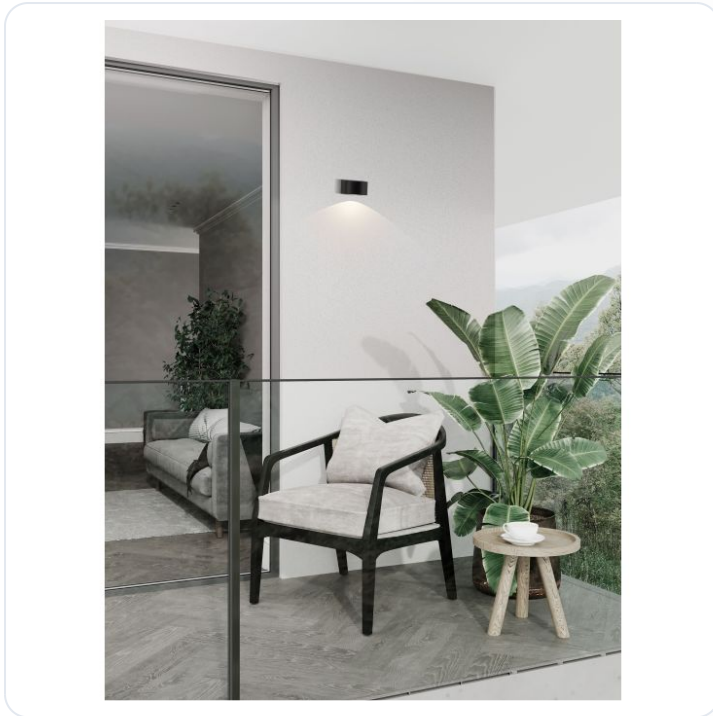

OPERA Sandy Black Aluminium & Glass LED

Datablad productinformatie

ADVIESPRIJS EXCL. BTW

€ 61,60

PRODUCTGEGEVENS

SKU: 062027594

Productpagina:

[Bekijk product op wolfs.nl](#)

OPERA Sandy Black Aluminium & Glass LED

Omschrijving

OPERA Sandy Black Aluminium & Glass LED 6 Watt 220-240 Volt 478Lm 3000K IP54 D: 10 W: 11 H: 6.8 cm

Afbeeldingen