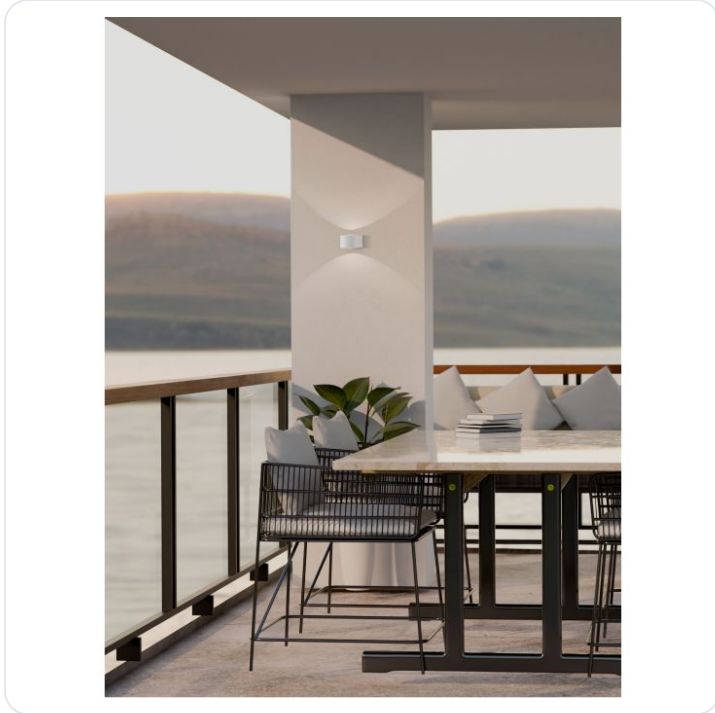

OPERA Sandy White Aluminium & Glass LED

Datablad productinformatie

ADVIESPRIJS EXCL. BTW

€ 77,00

PRODUCTGEGEVENS

SKU: 062027593

Productpagina:

[Bekijk product op wolfs.nl](#)

OPERA Sandy White Aluminium & Glass LED

Omschrijving

OPERA Sandy White Aluminium & Glass LED 11 Watt 220-240 Volt 950Lm 3000K IP54 W: 10 L: 11 H: 6.8 cm

Afbeeldingen