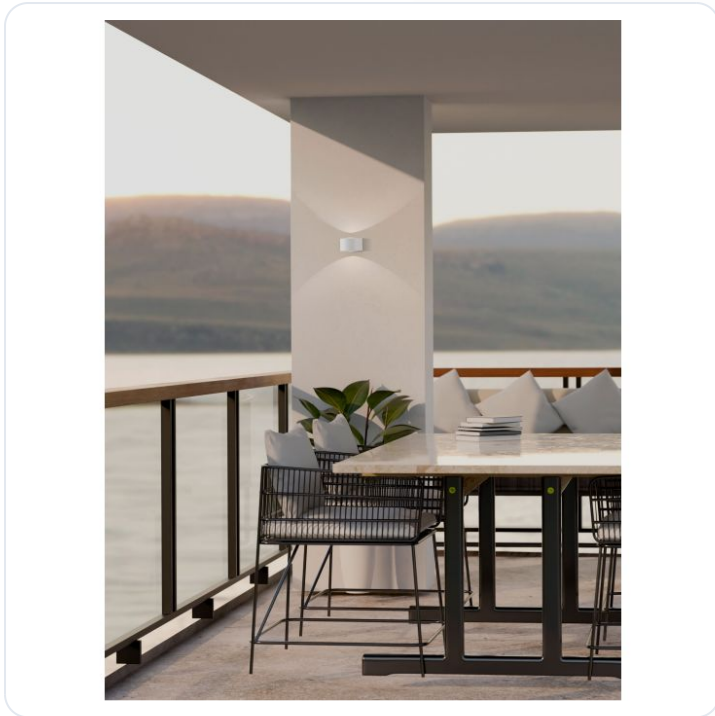

OPERA Sandy White Aluminium & Glass LED

Datablad productinformatie

ADVIESPRIJS EXCL. BTW

€ 77,00

PRODUCTGEGEVENS

SKU: 062027593

Productpagina:

[Bekijk product op wolfs.nl](#)

OPERA Sandy White Aluminium & Glass LED

Omschrijving

OPERA Sandy White Aluminium & Glass LED 11 Watt 220-240 Volt 950Lm 3000K IP54 W: 10 L: 11 H: 6.8 cm

Afbeeldingen