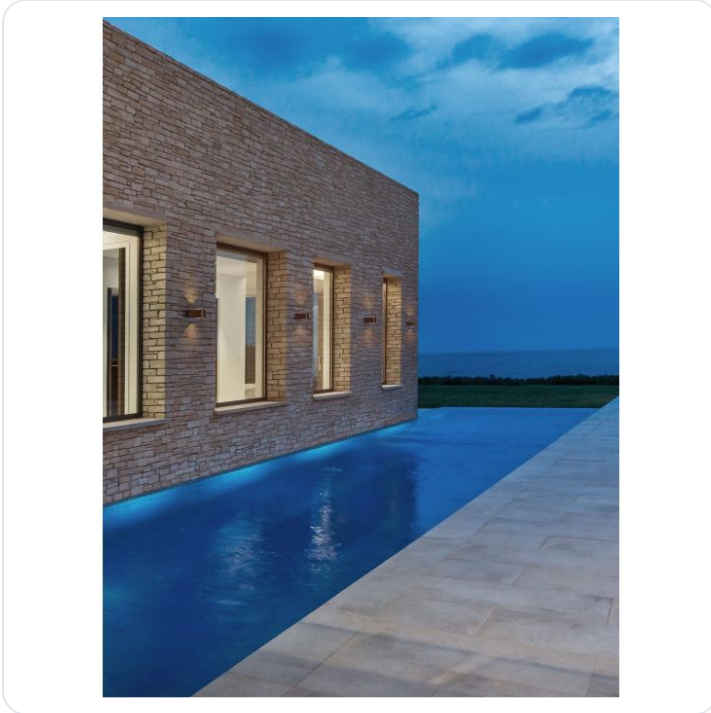

## OPERA Corten Aluminium & Glass LED 11 W

Datablad productinformatie

ADVIESPRIJS EXCL. BTW

**€ 77,00**

PRODUCTGEGEVENS

**SKU:** 062027592

**Productpagina:**

[Bekijk product op wolfs.nl](#)

OPERA Corten Aluminium & Glass LED 11 W

### Omschrijving

OPERA Corten Aluminium & Glass LED 11 Watt 220-240 Volt 950Lm 3000K IP54 W: 10 L: 11 H: 6.8 cm