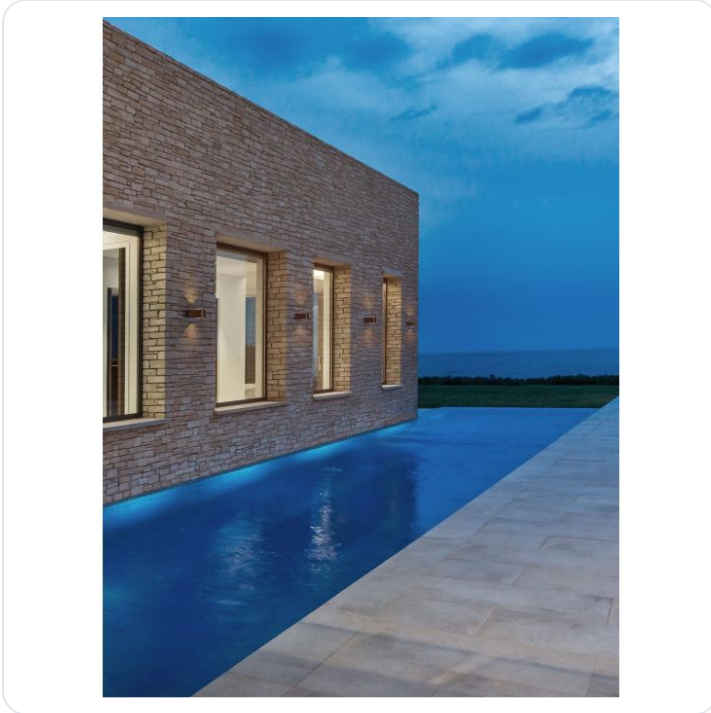

OPERA Corten Aluminium & Glass LED 11 W

Datablad productinformatie

ADVIESPRIJS EXCL. BTW

€ 77,00

PRODUCTGEGEVENS

SKU: 062027592

Productpagina:

[Bekijk product op wolfs.nl](#)

OPERA Corten Aluminium & Glass LED 11 W

Omschrijving

OPERA Corten Aluminium & Glass LED 11 Watt 220-240 Volt 950Lm 3000K IP54 W: 10 L: 11 H: 6.8 cm

Afbeeldingen