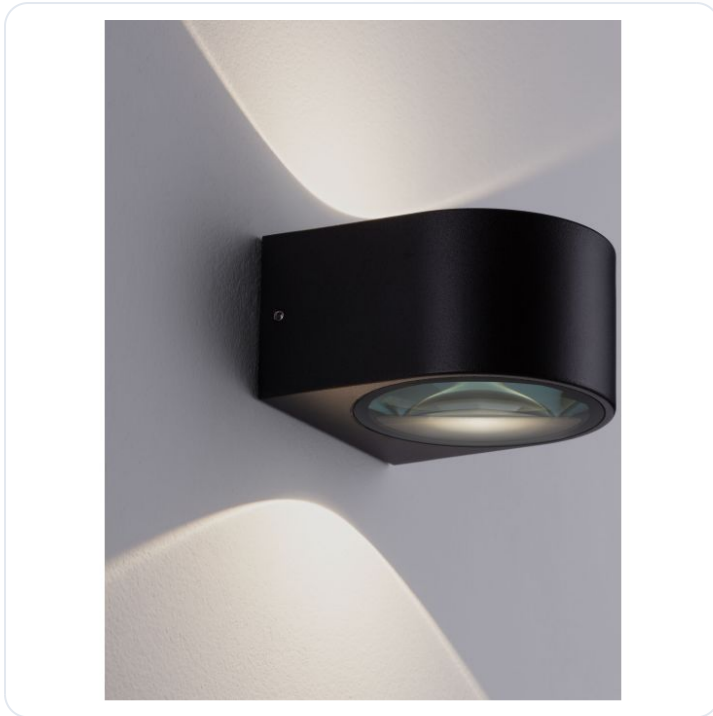

OPERA Sandy Black Aluminium & Glass LED

Datablad productinformatie

ADVIESPRIJS EXCL. BTW

€ 77,00

PRODUCTGEGEVENS

SKU: 062027591

Productpagina:

[Bekijk product op wolfs.nl](#)

OPERA Sandy Black Aluminium & Glass LED

Omschrijving

OPERA Sandy Black Aluminium & Glass LED 11 Watt 220-240 Volt 950Lm 3000K IP54 W: 10 L: 11 H: 6.8 cm

Afbeeldingen