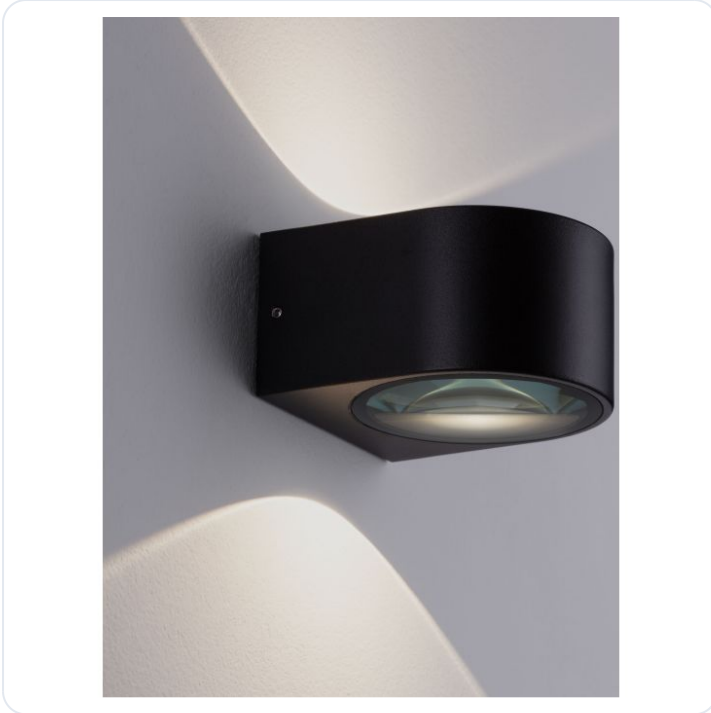

# OPERA

Datablad productinformatie

PRODUCTGEGEVENS

**SKU:** OPERA-CONF

**Productpagina:**

[Bekijk product op wolfs.nl](#)

OPERA

## Varianten

Foto	Naam	SKU	Adviesprijs excl. BTW
	<b>OPERA Sandy Black Aluminium &amp; Glass LED</b> <a href="#">Bekijk product</a>	062027591	€ 77,00
	<b>OPERA Corten Aluminium &amp; Glass LED 11 W</b> <a href="#">Bekijk product</a>	062027592	€ 77,00
	<b>OPERA Sandy White Aluminium &amp; Glass LED</b> <a href="#">Bekijk product</a>	062027593	€ 77,00
	<b>OPERA Sandy Black Aluminium &amp; Glass LED</b> <a href="#">Bekijk product</a>	062027594	€ 61,60
	<b>OPERA Corten Aluminium &amp; Glass LED 6 Wa</b> <a href="#">Bekijk product</a>	062027595	€ 61,60
	<b>OPERA Sandy White Aluminium &amp; Glass LED</b> <a href="#">Bekijk product</a>	062027596	€ 61,60