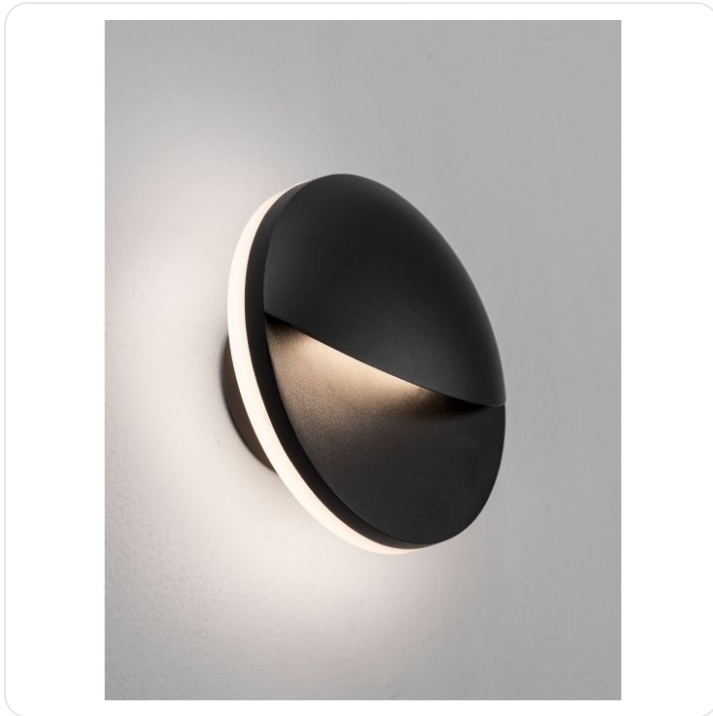

PAN Sandy Black Aluminium & Glass LED 9

Datablad productinformatie

ADVIESPRIJS EXCL. BTW

€ 82,13

PRODUCTGEGEVENS

SKU: 062027586

Productpagina:

[Bekijk product op wolfs.nl](#)

PAN Sandy Black Aluminium & Glass LED 9

Omschrijving

PAN Sandy Black Aluminium & Glass LED 9 Watt 220-240 Volt 378Lm 3000K IP54 D: 15 L: 7.5 cm

Afbeeldingen