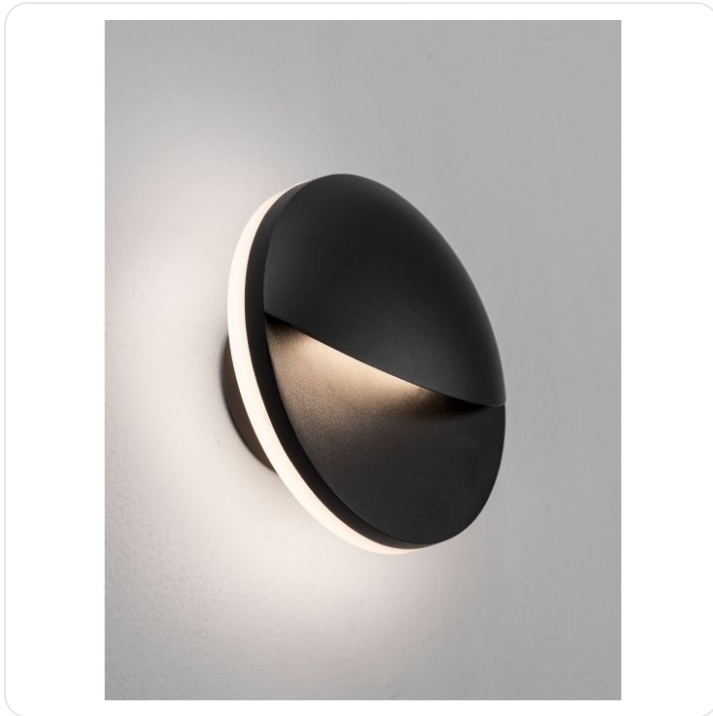

PAN

Datablad productinformatie

PRODUCTGEGEVENS

SKU: PAN-CONF

Productpagina:

[Bekijk product op wolfs.nl](#)

PAN

Varianten

Foto	Naam	SKU	Adviesprijs excl. BTW
	PAN Sandy Black Aluminium & Glass LED 9 Bekijk product	062027586	€ 82,13
	PAN Corten Aluminium & Glass LED 9 Watt Bekijk product	062027587	€ 82,13