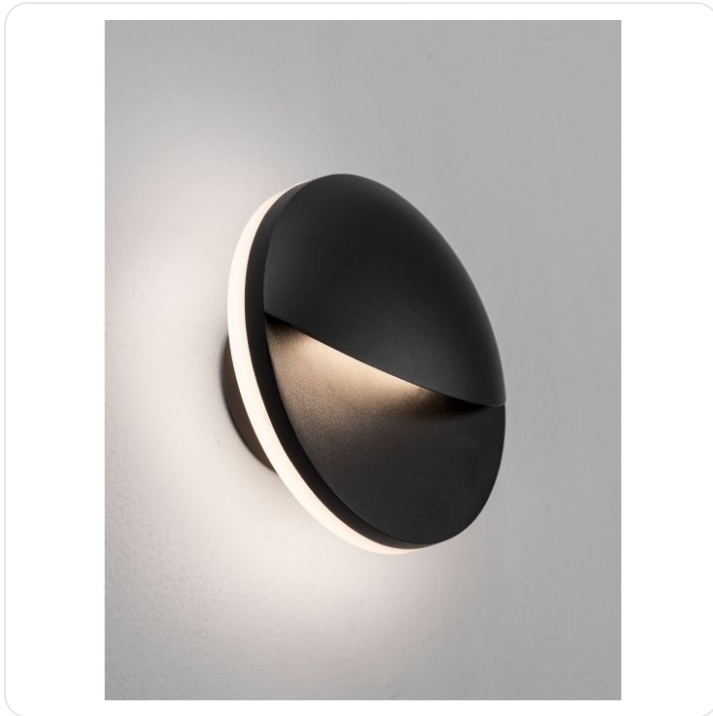

### PRODUCTGEGEVENS

**SKU:** PAN-CONF

**Productpagina:**

[Bekijk product op wolfs.nl](#)

PAN

## Varianten

Foto	Naam	SKU	Adviesprijs excl. BTW
	<b>PAN Sandy Black Aluminium &amp; Glass LED 9</b> <a href="#">Bekijk product</a>	062027586	€ 82,13
	<b>PAN Corten Aluminium &amp; Glass LED 9 Watt</b> <a href="#">Bekijk product</a>	062027587	€ 82,13