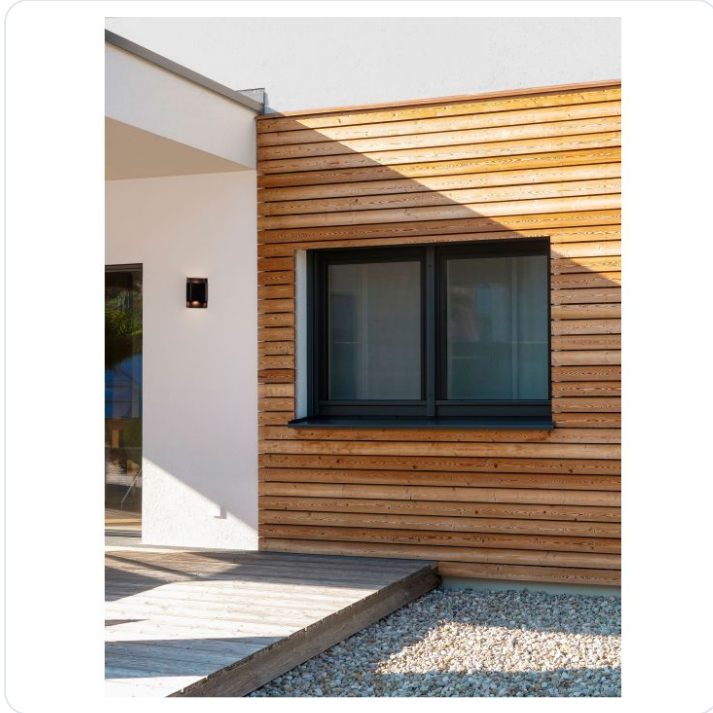

POLLY Sandy Black Aluminium LED 10Watt

Datablad productinformatie

ADVIESPRIJS EXCL. BTW

€ 74,43

PRODUCTGEGEVENS

SKU: 062027572

Productpagina:

[Bekijk product op wolfs.nl](#)

POLLY Sandy Black Aluminium LED 10Watt

Omschrijving

POLLY Sandy Black Aluminium LED 10Watt 220-240Volt 608Lm 3000K IP54 L:18 W:13 H:5,5 cm

Afbeeldingen