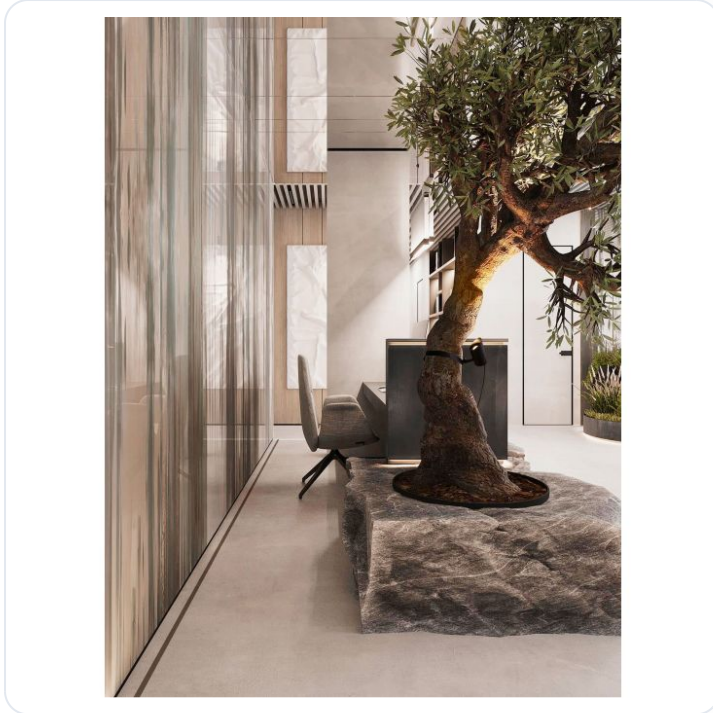

ONE Sandy Black Aluminium LED 8 Watt 22

Datablad productinformatie

ADVIESPRIJS EXCL. BTW

€ 61,60

PRODUCTGEGEVENS

SKU: 062027571

Productpagina:

[Bekijk product op wolfs.nl](#)

ONE Sandy Black Aluminium LED 8 Watt 22

Omschrijving

ONE Sandy Black Aluminium LED 8 Watt 220-240Volt 464Lm 3000K IP65 D: 6 W: 8 H: 10 cm

Afbeeldingen