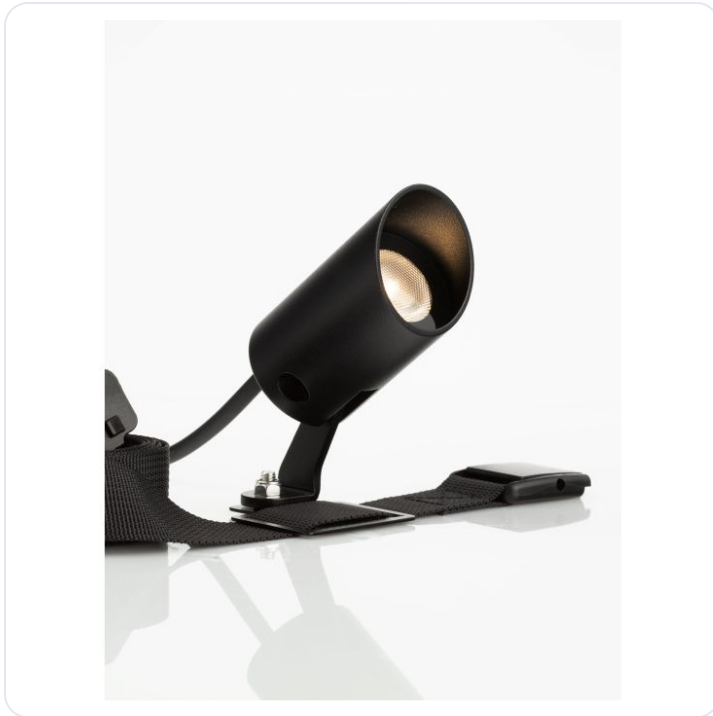

## PRODUCTGEGEVENS

**SKU:** ONE-CONF

**Productpagina:**

[Bekijk product op wolfs.nl](#)

ONE

## Varianten

Foto	Naam	SKU	Adviesprijs excl. BTW
	<b>ONE Sandy Black Aluminium LED 4 Watt 22</b> <a href="#">Bekijk product</a>	062027570	€ 51,33
	<b>ONE Sandy Black Aluminium LED 8 Watt 22</b> <a href="#">Bekijk product</a>	062027571	€ 61,60