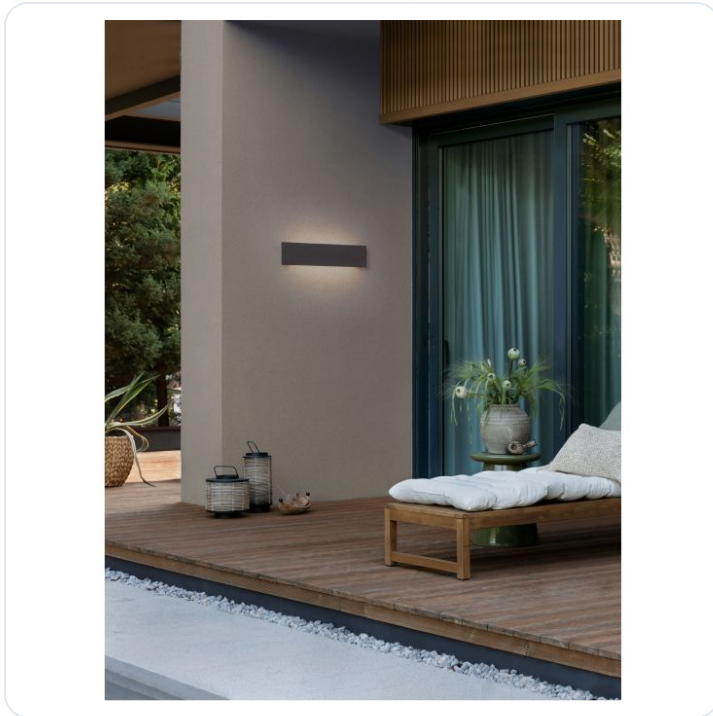

LUNA Dark Gray Concrete LED 11 Watt 10

Datablad productinformatie

ADVIESPRIJS EXCL. BTW

€ 105,23

PRODUCTGEGEVENS

SKU: 062027547

Productpagina:

[Bekijk product op wolfs.nl](#)

LUNA Dark Gray Concrete LED 11 Watt 10

Omschrijving

LUNA Dark Gray Concrete LED 11 Watt 100-265Volt 644Lm 3000K IP65 L: 40 W: 10 H: 4.5 cm

Afbeeldingen