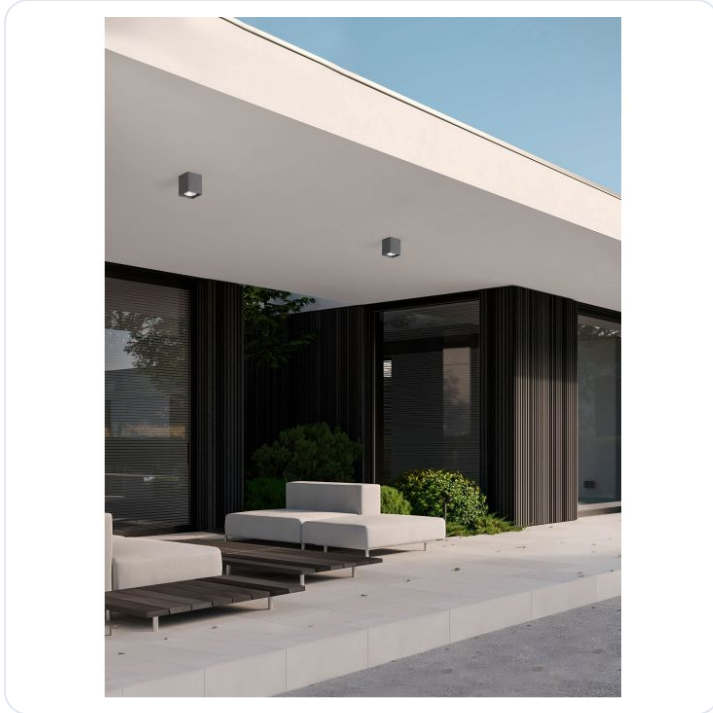

RITZ Gray Cement LED 10 Watt 220-240Vol

Datablad productinformatie

ADVIESPRIJS EXCL. BTW

€ 120,63

PRODUCTGEGEVENS

SKU: 062027530

Productpagina:

[Bekijk product op wolfs.nl](#)

RITZ Gray Cement LED 10 Watt 220-240Vol

Omschrijving

RITZ Gray Cement LED 10 Watt 220-240Volt 1021Lm 3000K IP65 L: 10.2 W: 10.2 H: 12 cm

Afbeeldingen