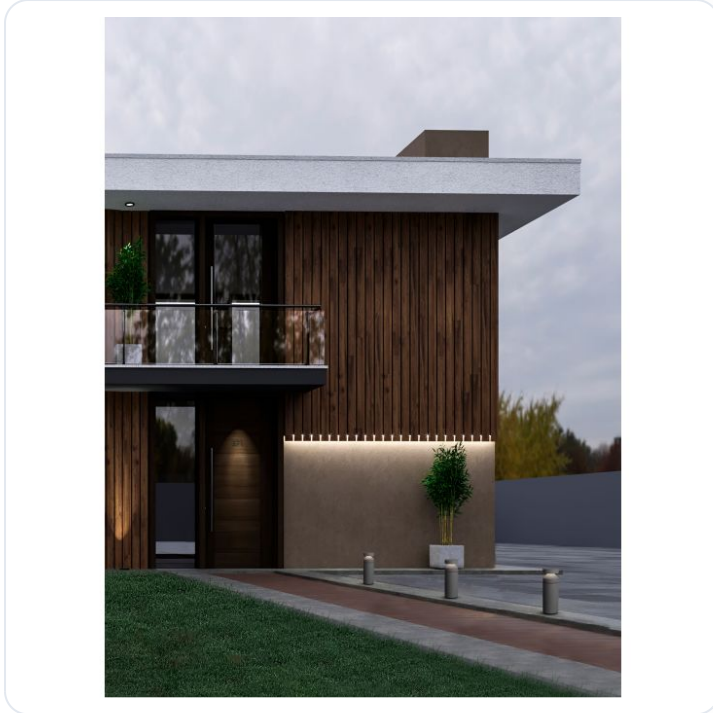

# NAVY Gray Cement LED 20 Watt 220-240Vol

Datablad productinformatie

ADVIESPRIJS EXCL. BTW

**€ 477,39**

PRODUCTGEGEVENS

**SKU:** 062027527

**Productpagina:**

[Bekijk product op wolfs.nl](#)

NAVY Gray Cement LED 20 Watt 220-240Vol

## Omschrijving

NAVY Gray Cement LED 20 Watt 220-240Volt 1018Lm 3000K IP65 D: 19.2 H: 54.5 cm