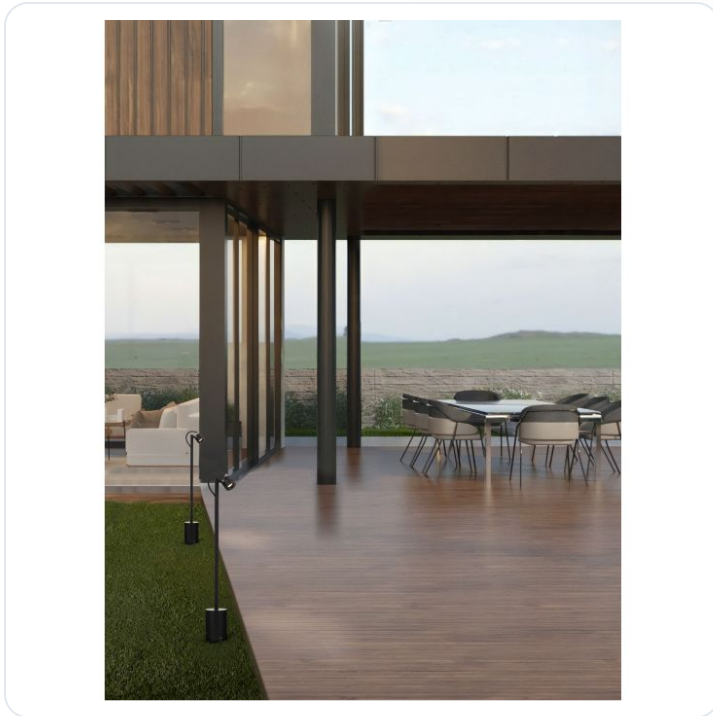

SELENE Sandy Black Aluminium & Glass LED

Datablad productinformatie

ADVIESPRIJS EXCL. BTW

€ 71,86

PRODUCTGEGEVENS

SKU: 062027523

Productpagina:

[Bekijk product op wolfs.nl](#)

SELENE Sandy Black Aluminium & Glass LED

Omschrijving

SELENE Sandy Black Aluminium & Glass LED 3Watt 100-240Volt 133Lm 3000K IP65 Beam Angle 45° D:6.5 W:6 H:50cm