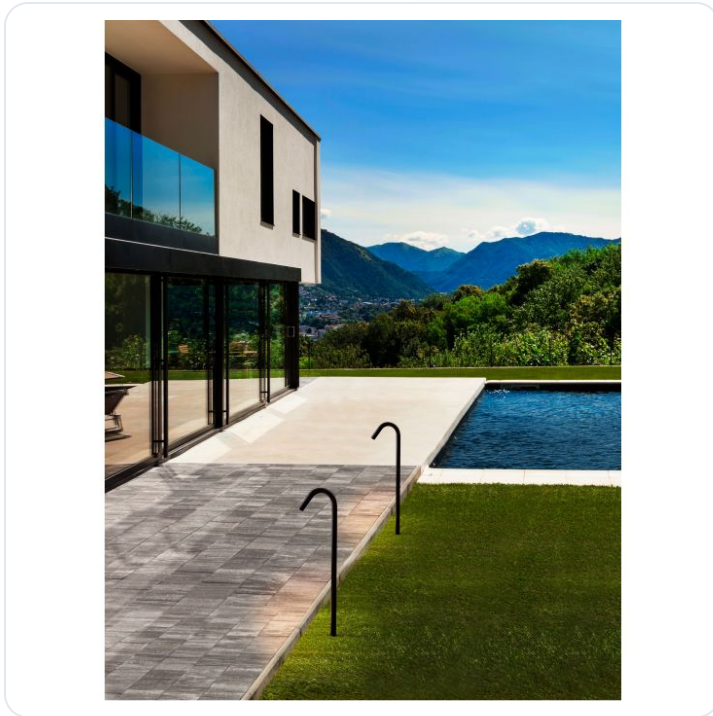

GLEAM Sandy Black Aluminium & Clear Glas

Datablad productinformatie

ADVIESPRIJS EXCL. BTW

€ 89,83

PRODUCTGEGEVENS

SKU: 062027519

Productpagina:

[Bekijk product op wolfs.nl](#)

GLEAM Sandy Black Aluminium & Clear Glas

Omschrijving

GLEAM Sandy Black Aluminium & Clear Glass LED 5Watt 100-240 Volt 183Lm 3000K IP65 Beam Angle 72° L:20 W:3 H:80 cm

Afbeeldingen