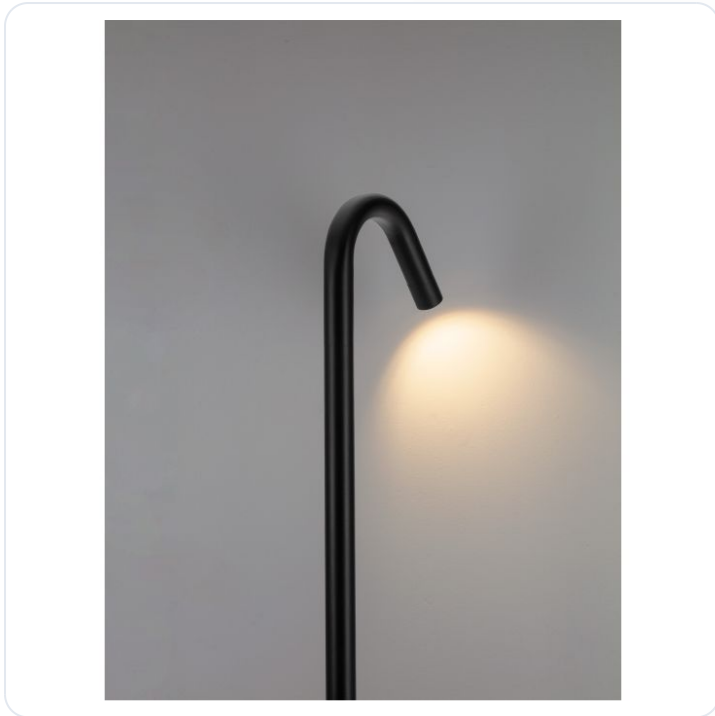

GLEAM Sandy Black Aluminium & Clear Glas

Datablad productinformatie

ADVIESPRIJS EXCL. BTW

€ 79,56

PRODUCTGEGEVENS

SKU: 062027518

Productpagina:

[Bekijk product op wolfs.nl](#)

GLEAM Sandy Black Aluminium & Clear Glas

Omschrijving

GLEAM Sandy Black Aluminium & Clear Glass LED 5Watt 100-240 Volt 183Lm 3000K IP65 Beam Angle 72° L:20 W:3 H:60 cm

Afbeeldingen