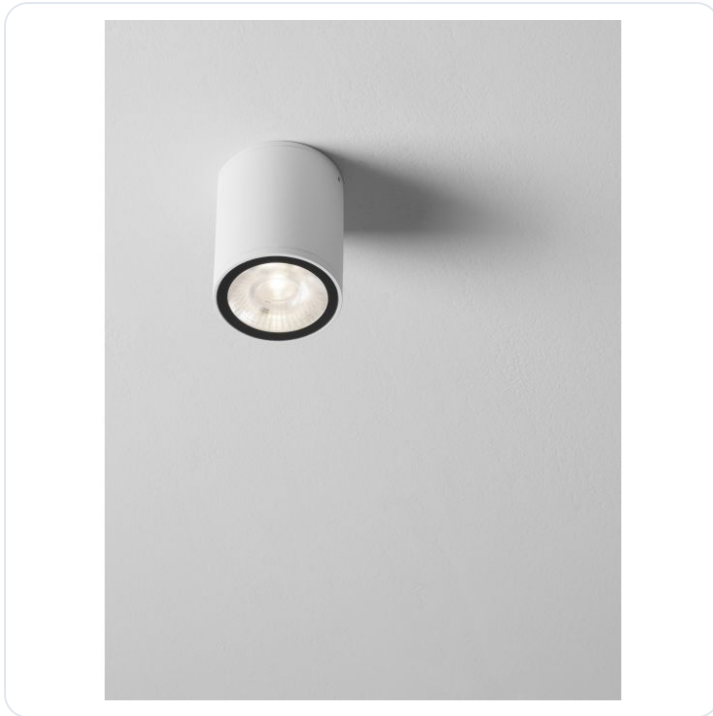

LUMINA Sandy White Aluminium & Glass Dif

Datablad productinformatie

ADVIESPRIJS EXCL. BTW

€ 61,60

PRODUCTGEGEVENS

SKU: 062027517

Productpagina:

[Bekijk product op wolfs.nl](#)

LUMINA Sandy White Aluminium & Glass Dif

Omschrijving

LUMINA Sandy White Aluminium & Glass Diffuser LED 9 Watt 100-240 Volt 716Lm 3000K IP65 Beam Angle 18° D: 8 H: 10 cm

Afbeeldingen