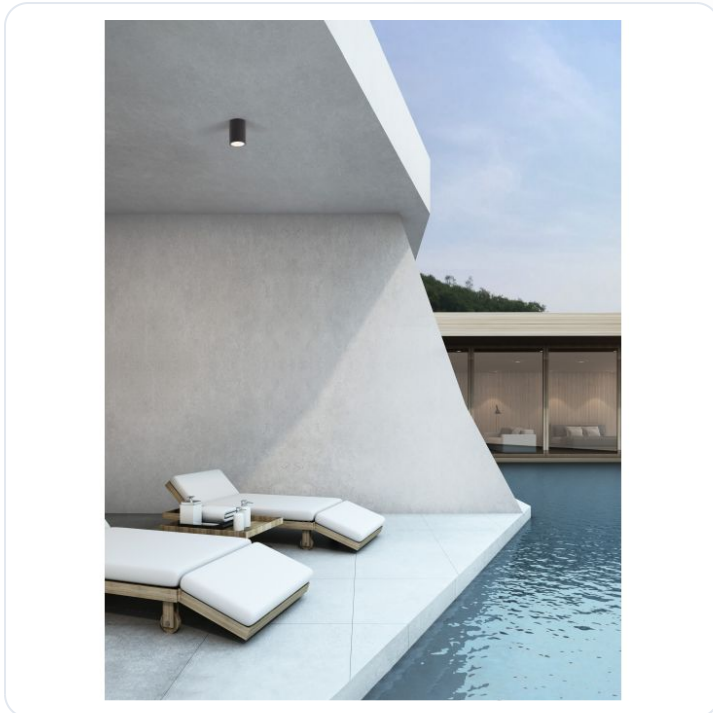

LUMINA Sandy Black Aluminium & Glass Dif

Datablad productinformatie

ADVIESPRIJS EXCL. BTW

€ 61,60

PRODUCTGEGEVENS

SKU: 062027516

Productpagina:

[Bekijk product op wolfs.nl](#)

LUMINA Sandy Black Aluminium & Glass Dif

Omschrijving

LUMINA Sandy Black Aluminium & Glass Diffuser LED 9 Watt 100-240 Volt 716Lm 3000K IP65 Beam Angle 18° D: 8 H: 10 cm

Afbeeldingen