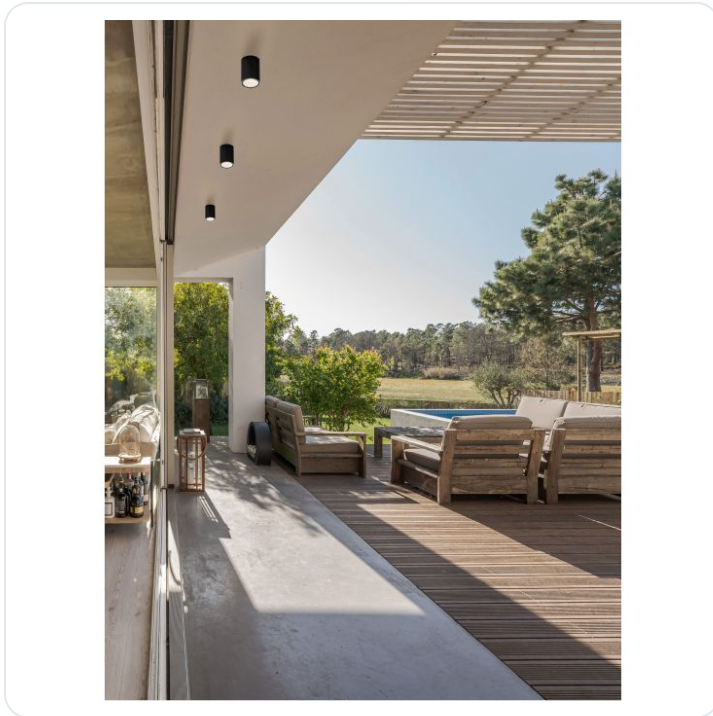

LUMINA Sandy White Aluminium & Glass Dif

Datablad productinformatie

ADVIESPRIJS EXCL. BTW

€ 51,33

PRODUCTGEGEVENS

SKU: 062027514

Productpagina:

[Bekijk product op wolfs.nl](#)

LUMINA Sandy White Aluminium & Glass Dif

Omschrijving

LUMINA Sandy White Aluminium & Glass Diffuser LED 6 Watt 100-240 Volt 509Lm 3000K IP65 Beam Angle 16° D: 6.5 H: 9 cm