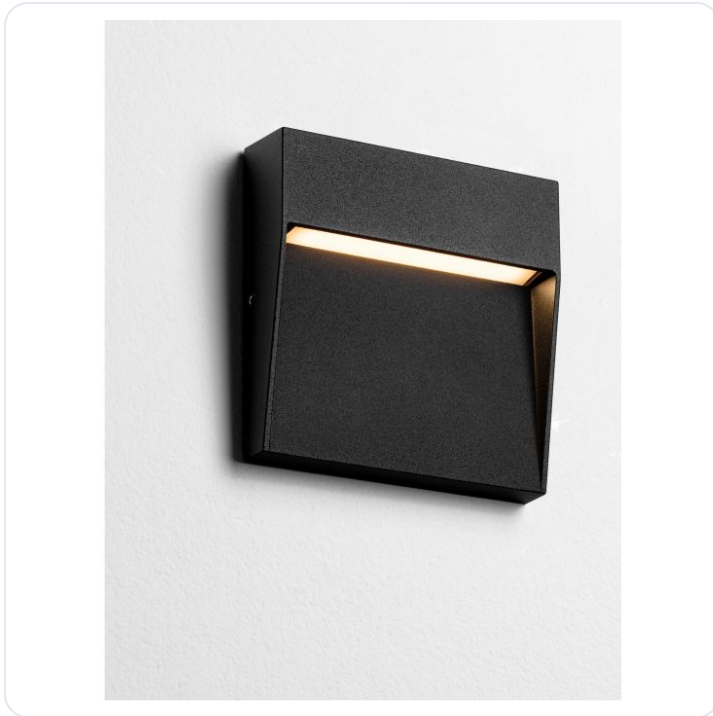

Toby zwart 11x11cm 3W 3000K

Datablad productinformatie

ADVIESPRIJS EXCL. BTW

€ 30,80

PRODUCTGEGEVENS

SKU: 062030811

Productpagina:

[Bekijk product op wolfs.nl](#)

Toby zwart 11x11cm 3W 3000K

Omschrijving

Opbouw oriëntatieverlichting Toby.LED 3W, 3000K, 91Lm, niet dimbaar. Uitgevoerd in zwart aluminium met defuse afscherming.
[LxBxH=105x22x105mm] IP54

Afbeeldingen