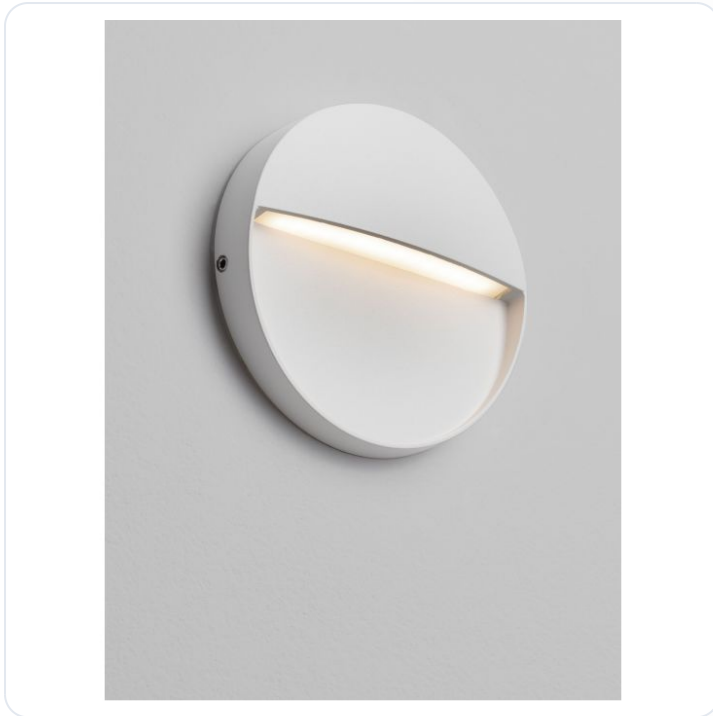

TOBY Sandy White Aluminium Polycarbonate

Datablad productinformatie

ADVIESPRIJS EXCL. BTW

€ 30,80

PRODUCTGEGEVENS

SKU: 062027484

Productpagina:

[Bekijk product op wolfs.nl](#)

TOBY Sandy White Aluminium Polycarbonate

Omschrijving

Opbouw oriëntatieverlichting Toby. LED 3W, 3000K, 99Lm. Uitgevoerd in wit gepoedercoat aluminium. [Ø:110mm, D:22mm] IP54

Afbeeldingen