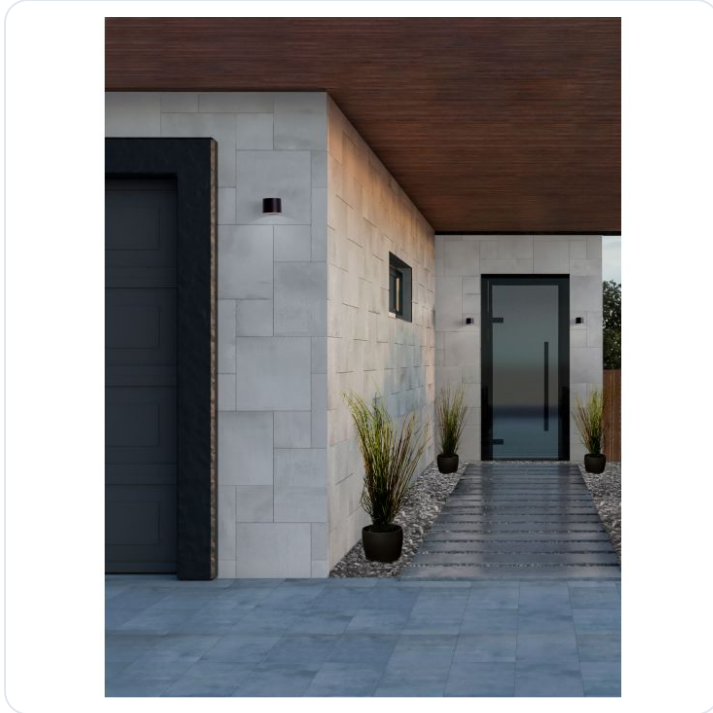

BETA

Datablad productinformatie

PRODUCTGEGEVENS

SKU: BETA-CONF

Productpagina:

[Bekijk product op wolfs.nl](#)

BETA

Varianten

Foto	Naam	SKU	Adviesprijs excl. BTW
	BETA Sandy Black Aluminium Glass Diffuse Bekijk product	062027473	€ 43,63
	BETA Sandy Black Aluminium Glass Diffuse Bekijk product	062027474	€ 53,90