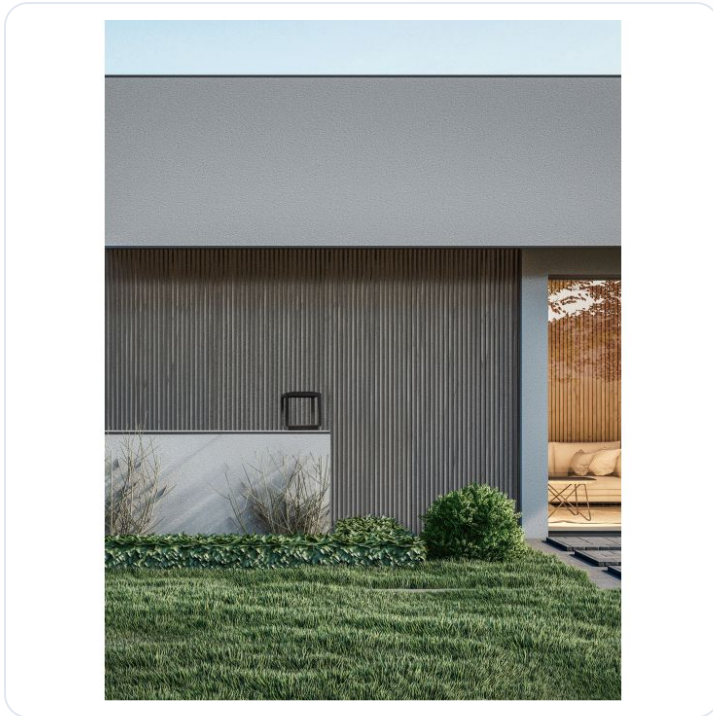

PRIVE Sandy Black Aluminium & Glass LED

Datablad productinformatie

ADVIESPRIJS EXCL. BTW

€ 164,26

PRODUCTGEGEVENS

SKU: 062027459

Productpagina:

[Bekijk product op wolfs.nl](#)

PRIVE Sandy Black Aluminium & Glass LED

Omschrijving

PRIVE Sandy Black Aluminium & Glass LED 15 Watt 220-240 Volt 155Lm 3000K IP65 L: 35 W: 35 H: 36 cm

Afbeeldingen