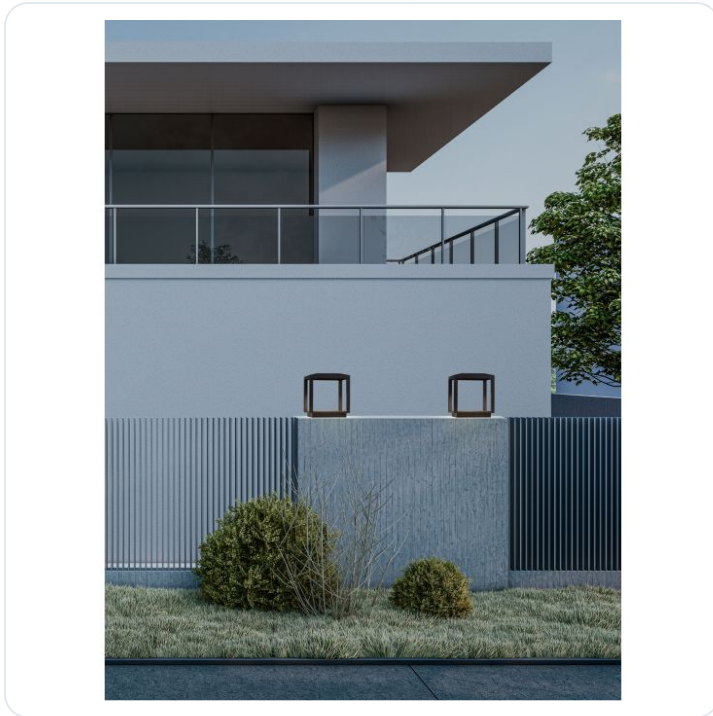

PRIVE Sandy Black Aluminium & Glass LED

Datablad productinformatie

ADVIESPRIJS EXCL. BTW

€ 120,63

PRODUCTGEGEVENS

SKU: 062027458

Productpagina:

[Bekijk product op wolfs.nl](#)

PRIVE Sandy Black Aluminium & Glass LED

Omschrijving

PRIVE Sandy Black Aluminium & Glass LED 15 Watt 220-240 Volt 174Lm 3000K IP65 L: 25 W: 25 H: 26 cm

Afbeeldingen