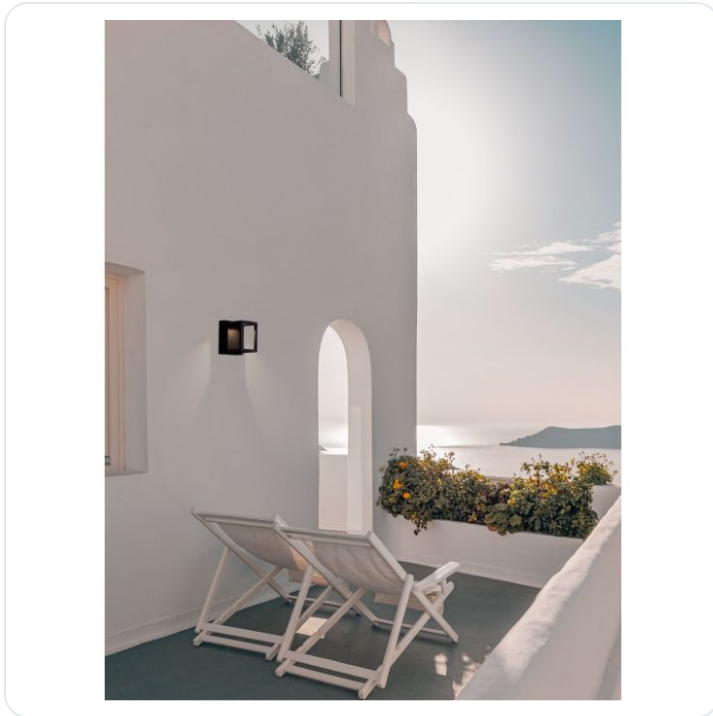

PRIVE Sandy Black Aluminium & Glass LED

Datablad productinformatie

ADVIESPRIJS EXCL. BTW

€ 71,86

PRODUCTGEGEVENS

SKU: 062027455

Productpagina:

[Bekijk product op wolfs.nl](#)

PRIVE Sandy Black Aluminium & Glass LED

Omschrijving

PRIVE Sandy Black Aluminium & Glass LED 9 Watt 220-240 Volt 284Lm 3000K IP65 L: 10 W: 12 H: 13 cm