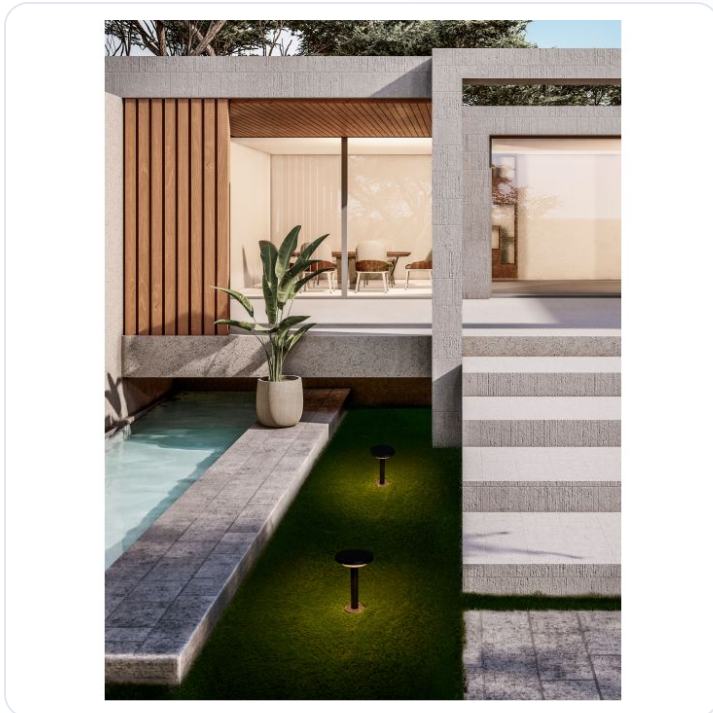

NITRO Sandy Black Aluminium & Glass LED

Datablad productinformatie

ADVIESPRIJS EXCL. BTW

€ 79,56

PRODUCTGEGEVENS

SKU: 062027453

Productpagina:

[Bekijk product op wolfs.nl](#)

NITRO Sandy Black Aluminium & Glass LED

Omschrijving

NITRO Sandy Black Aluminium & Glass LED 12 Watt 220-240 Volt 469Lm 3000K IP65 D: 15 W: 23.7 cm