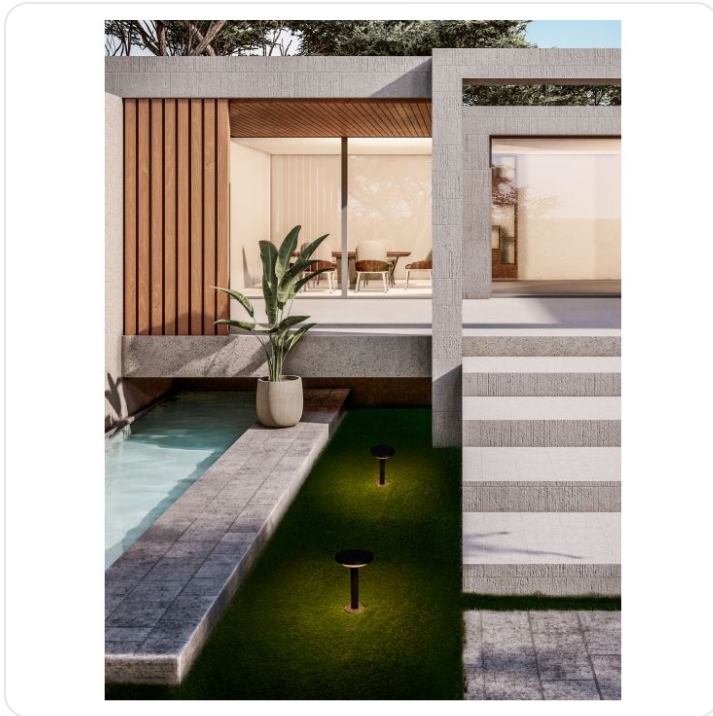

NITRO Sandy Black Aluminium & Glass LED

Datablad productinformatie

ADVIESPRIJS EXCL. BTW

€ 79,56

PRODUCTGEGEVENS

SKU: 062027453

Productpagina:

[Bekijk product op wolfs.nl](#)

NITRO Sandy Black Aluminium & Glass LED

Omschrijving

NITRO Sandy Black Aluminium & Glass LED 12 Watt 220-240 Volt 469Lm 3000K IP65 D: 15 W: 23.7 cm