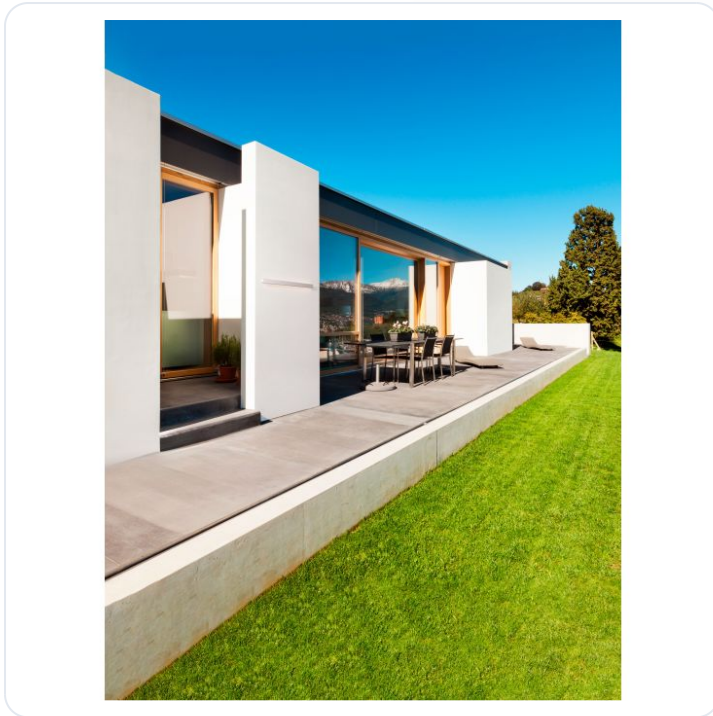

PATH Sandy White Aluminium LED 19 Watt

Datablad productinformatie

ADVIESPRIJS EXCL. BTW

€ 156,56

PRODUCTGEGEVENS

SKU: 062027433

Productpagina:

[Bekijk product op wolfs.nl](#)

PATH Sandy White Aluminium LED 19 Watt

Omschrijving

PATH Sandy White Aluminium LED 19 Watt 220-240 Volt 386Lm 3000K IP65 L: 100 W: 6 H: 4.5 cm