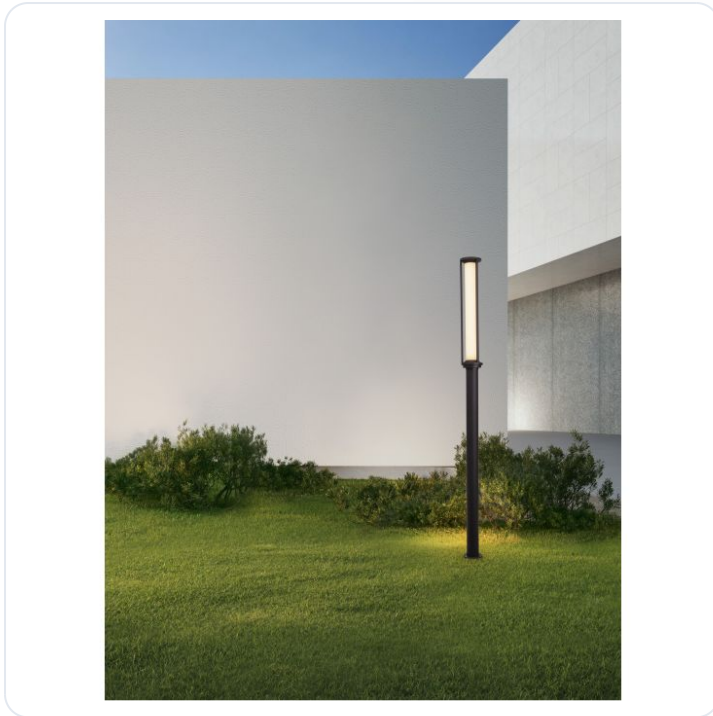

## SOLSTICE Sandy Black Die-Casting Alumini

Datablad productinformatie

ADVIESPRIJS EXCL. BTW

**€ 418,36**

PRODUCTGEGEVENS

**SKU:** 062027422

**Productpagina:**

[Bekijk product op wolfs.nl](#)

SOLSTICE Sandy Black Die-Casting Alumini

### Omschrijving

SOLSTICE Sandy Black Die-Casting Aluminium & Polycarbonate Frost LED 16Watt 1130Lm 220-240Volt 3000K IP65 D:16 H:220cm