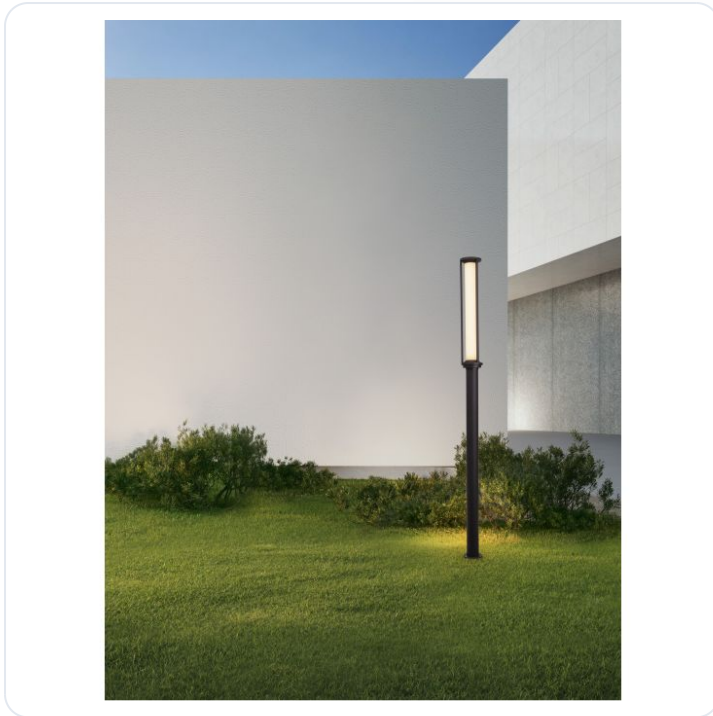

SOLSTICE

Datablad productinformatie

PRODUCTGEGEVENS

SKU: SOLSTICE-CONF

Productpagina:

[Bekijk product op wolfs.nl](#)

SOLSTICE

Varianten

Foto	Naam	SKU	Adviesprijs excl. BTW
	SOLSTICE Sandy Black Die-Casting Alumini Bekijk product	062027422	€ 418,36
	SOLSTICE Sandy Black Die-Casting Alumini Bekijk product	062027423	€ 418,36