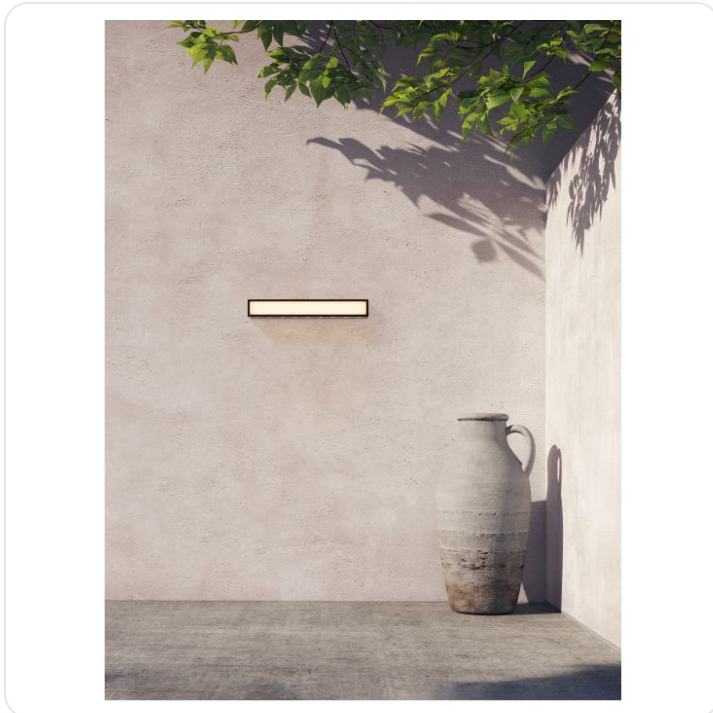

INGA Sandy Black Die-Casting Aluminium &

Datablad productinformatie

ADVIESPRIJS EXCL. BTW

€ 218,16

PRODUCTGEGEVENS

SKU: 062027392

Productpagina:

[Bekijk product op wolfs.nl](#)

INGA Sandy Black Die-Casting Aluminium &

Omschrijving

Wandopbouwarmatuur INGA in de kleur mat zwart, voorzien van een warm witte LED module 3000K 31W 3028lm IP65 LxBxD = 450 x 73 x 65 mm

Afbeeldingen