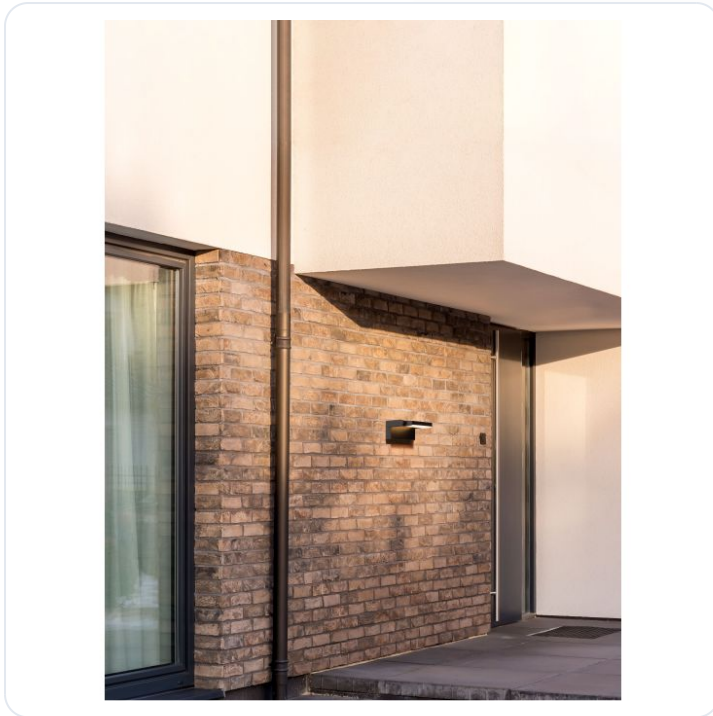

SALLY Sandy Black Aluminium LED 20 Watt

Datablad productinformatie

ADVIESPRIJS EXCL. BTW

€ 110,36

PRODUCTGEGEVENS

SKU: 062027351

Productpagina:

[Bekijk product op wolfs.nl](#)

SALLY Sandy Black Aluminium LED 20 Watt

Omschrijving

SALLY Sandy Black Aluminium LED 20 Watt 220-240 Volt 1261Lm 3000K IP54 L: 21 W: 10 H: 17 cm

Afbeeldingen