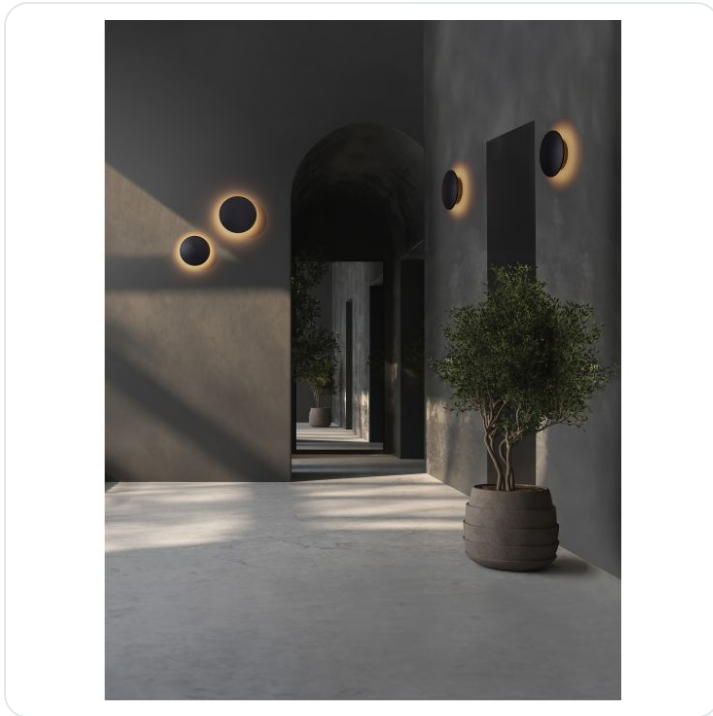

COPPER Sandy Black Aluminium LED 16Watt

Datablad productinformatie

ADVIESPRIJS EXCL. BTW

€ 141,16

PRODUCTGEGEVENS

SKU: 062027348

Productpagina:

[Bekijk product op wolfs.nl](#)

COPPER Sandy Black Aluminium LED 16Watt

Omschrijving

COPPER Sandy Black Aluminium LED 16Watt 220-240Volt 1046Lm 3000K IP65 D:30 H:7.1cm

Afbeeldingen