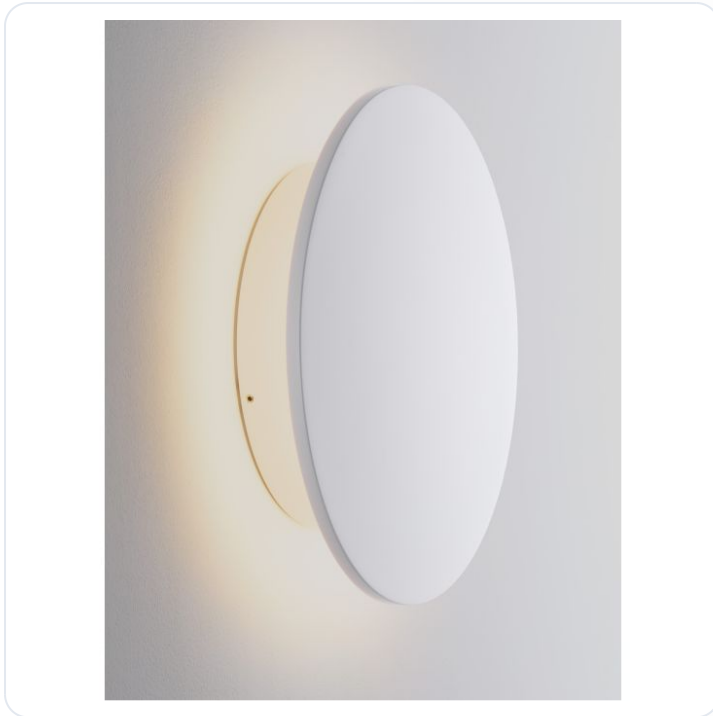

## COPPER Sandy White Aluminium LED 16Watt

Datablad productinformatie

ADVIESPRIJS EXCL. BTW

**€ 141,16**

PRODUCTGEGEVENS

**SKU:** 062027347

**Productpagina:**

[Bekijk product op wolfs.nl](#)

COPPER Sandy White Aluminium LED 16Watt

### Omschrijving

COPPER Sandy White Aluminium LED 16Watt 220-240Volt 1111Lm 3000K IP65 D:30 H:7.1cm