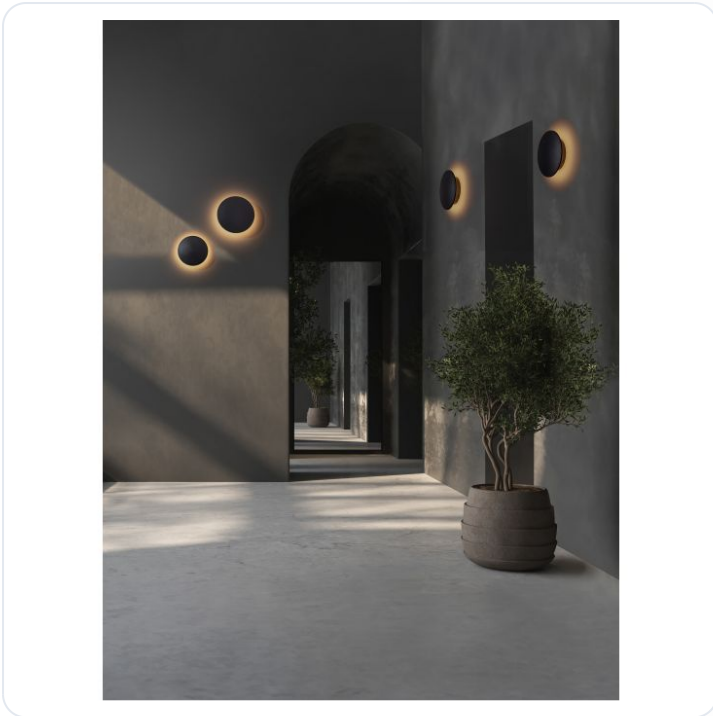

COPPER Sandy Black Aluminium LED 12Watt

Datablad productinformatie

ADVIESPRIJS EXCL. BTW

€ 120,63

PRODUCTGEGEVENS

SKU: 062027346

Productpagina:

[Bekijk product op wolfs.nl](#)

COPPER Sandy Black Aluminium LED 12Watt

Omschrijving

COPPER Sandy Black Aluminium LED 12Watt 220-240Volt 975Lm 3000K IP65 D:24 H:5.6cm

Afbeeldingen