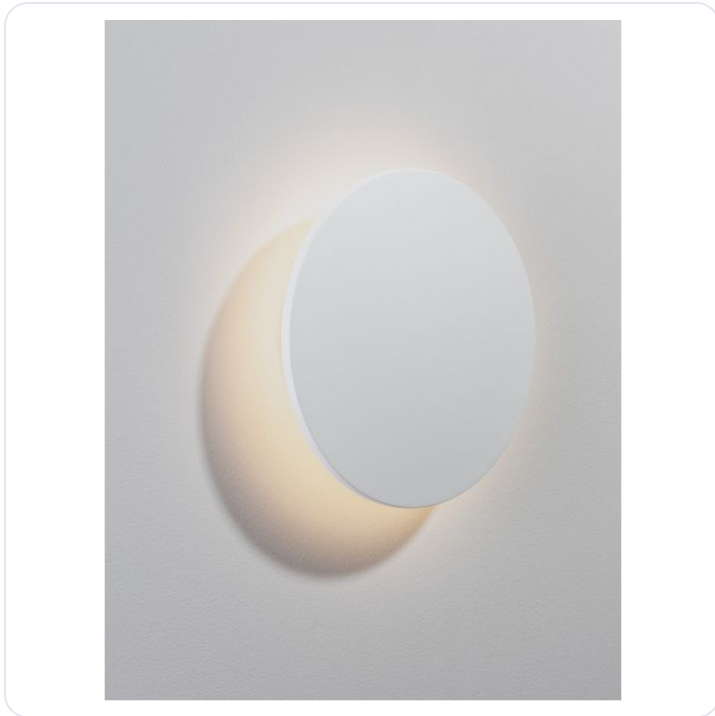

COPPER Sandy White Aluminium LED 12Watt

Datablad productinformatie

ADVIESPRIJS EXCL. BTW

€ 120,63

PRODUCTGEGEVENS

SKU: 062027345

Productpagina:

[Bekijk product op wolfs.nl](#)

COPPER Sandy White Aluminium LED 12Watt

Omschrijving

COPPER Sandy White Aluminium LED 12Watt 220-240Volt 948Lm 3000K IP65 D:24 H:5.6cm

Afbeeldingen