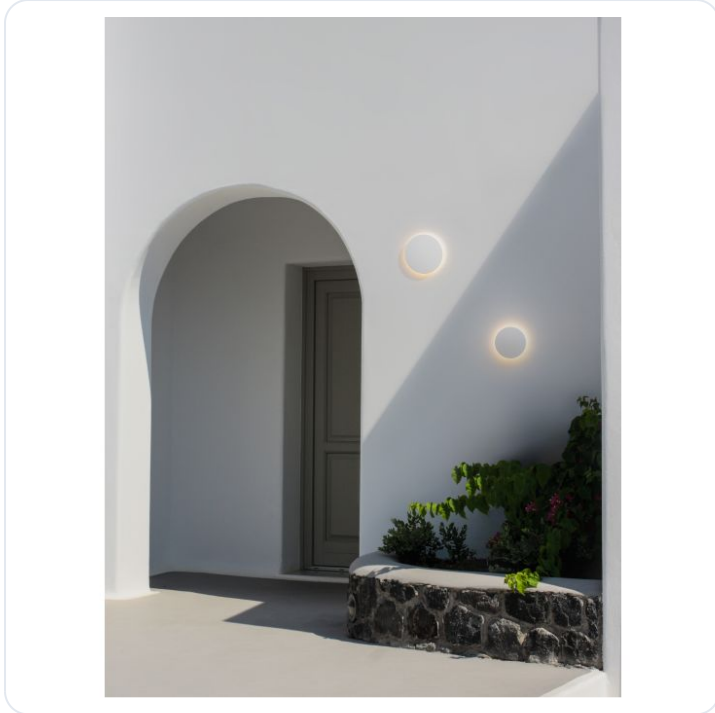

COPPER Sandy White Aluminium LED 9Watt 2

Datablad productinformatie

ADVIESPRIJS EXCL. BTW

€ 79,56

PRODUCTGEGEVENS

SKU: 062027343

Productpagina:

[Bekijk product op wolfs.nl](#)

COPPER Sandy White Aluminium LED 9Watt 2

Omschrijving

COPPER Sandy White Aluminium LED 9Watt 220-240Volt 504Lm 3000K IP65 D:18 H:4cm

Afbeeldingen