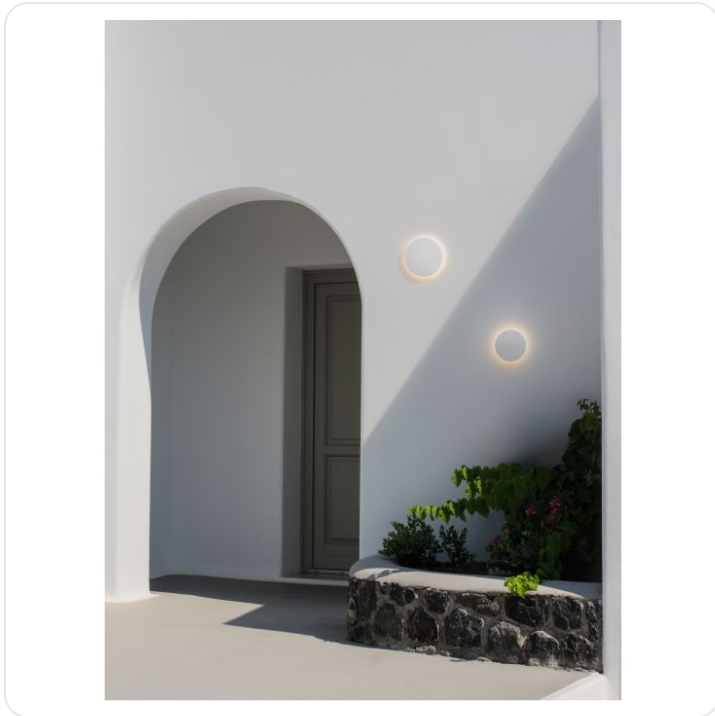

COPPER Sandy White Aluminium LED 7Watt 2

Datablad productinformatie

ADVIESPRIJS EXCL. BTW

€ 56,47

PRODUCTGEGEVENS

SKU: 062027341

Productpagina:

[Bekijk product op wolfs.nl](#)

COPPER Sandy White Aluminium LED 7Watt 2

Omschrijving

COPPER Sandy White Aluminium LED 7Watt 220-240Volt 495Lm 3000K IP65 D:13.5 H:4cm

Afbeeldingen