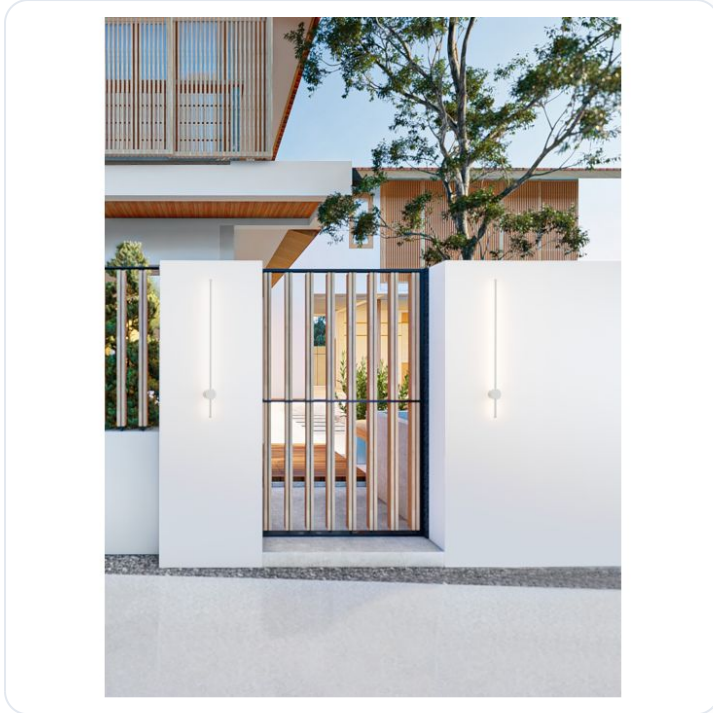

RIDGE Sandy White Aluminium LED 19Watt

Datablad productinformatie

ADVIESPRIJS EXCL. BTW

€ 133,46

PRODUCTGEGEVENS

SKU: 062027339

Productpagina:

[Bekijk product op wolfs.nl](#)

RIDGE Sandy White Aluminium LED 19Watt

Omschrijving

RIDGE Sandy White Aluminium LED 19Watt 220-240Volt 1668Lm 3000K IP65 D1:1.6 D2:7.6 H:97cm

Afbeeldingen