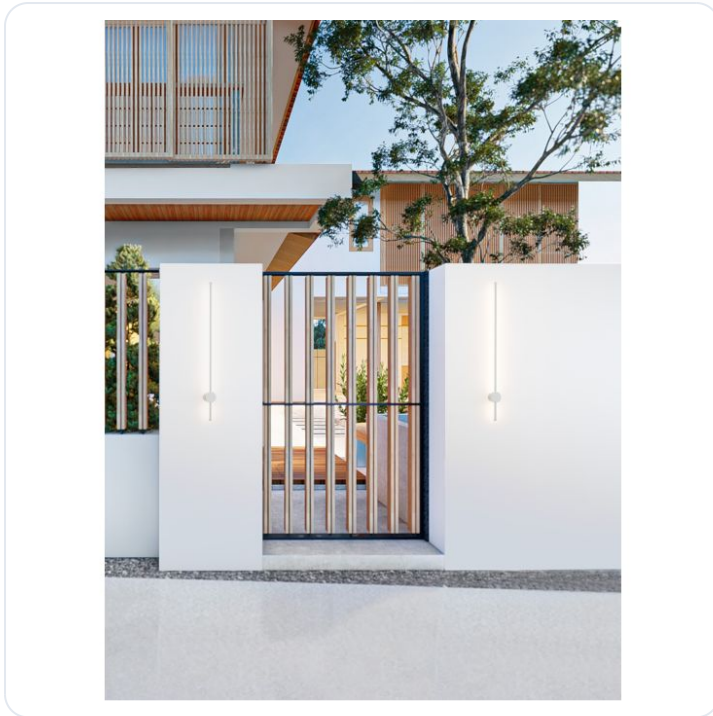

RIDGE Sandy White Aluminium LED 19Watt

Datablad productinformatie

ADVIESPRIJS EXCL. BTW

€ 133,46

PRODUCTGEGEVENS

SKU: 062027339

Productpagina:

[Bekijk product op wolfs.nl](#)

RIDGE Sandy White Aluminium LED 19Watt

Omschrijving

RIDGE Sandy White Aluminium LED 19Watt 220-240Volt 1668Lm 3000K IP65 D1:1.6 D2:7.6 H:97cm

Afbeeldingen