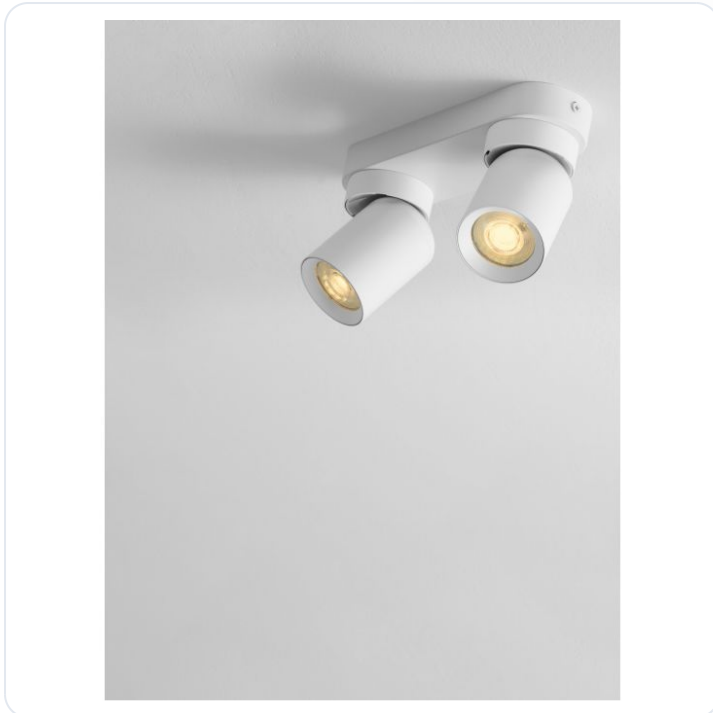

Amecy Sandy White Aluminium LED GU10 2x

Datablad productinformatie

ADVIESPRIJS EXCL. BTW

€ 48,77

PRODUCTGEGEVENS

SKU: 062027321

Productpagina:

[Bekijk product op wolfs.nl](#)

Amecy Sandy White Aluminium LED GU10 2x

Omschrijving

Amecy Sandy White Aluminium LED GU10 2x10 Watt 230 Volt IP20 bulb excluded L: 22 W: 6.5 H: 12.5 cm

Afbeeldingen