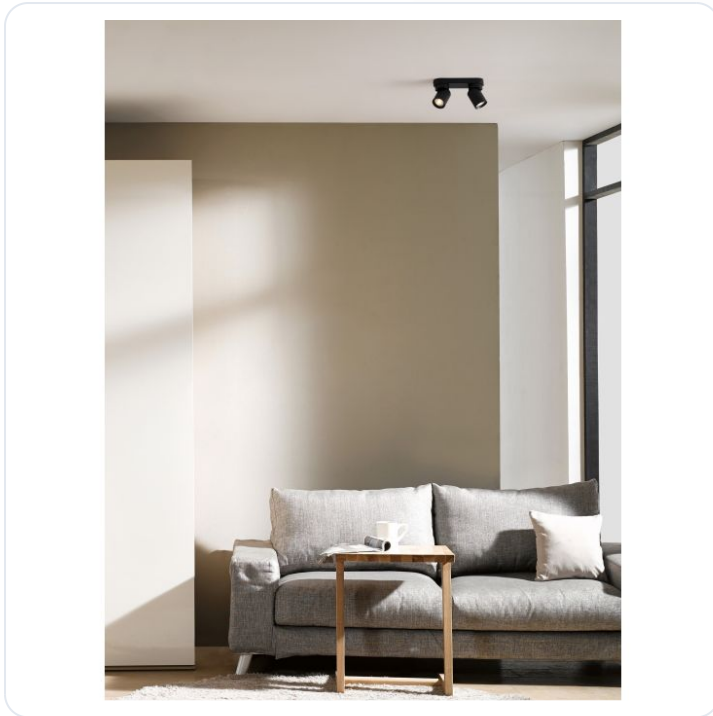

Amecy Sandy Black Aluminium LED GU10 2x

Datablad productinformatie

ADVIESPRIJS EXCL. BTW

€ 48,77

PRODUCTGEGEVENS

SKU: 062027320

Productpagina:

[Bekijk product op wolfs.nl](#)

Amecy Sandy Black Aluminium LED GU10 2x

Omschrijving

Amecy Sandy Black Aluminium LED GU10 2x10 Watt 230 Volt IP20 bulb excluded L: 22 W: 6.5 H: 12.5 cm

Afbeeldingen