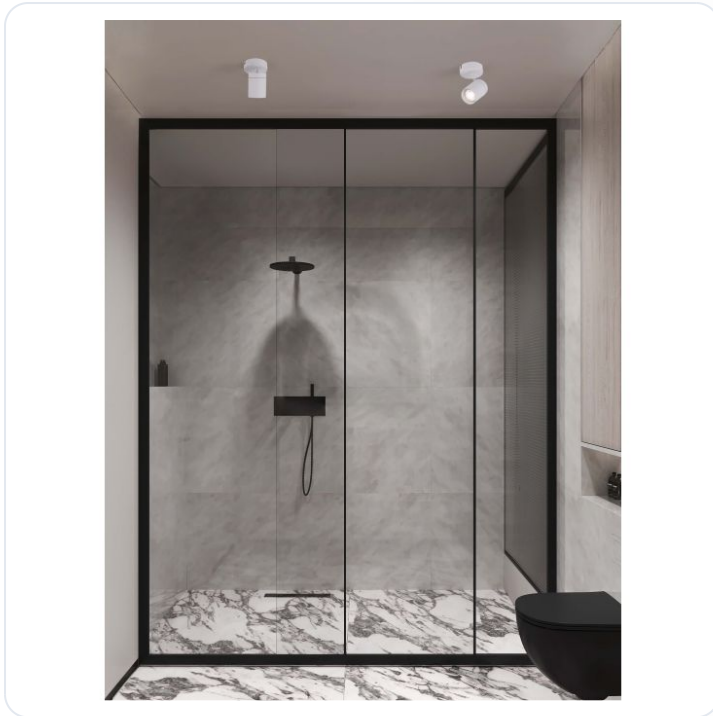

Alma Sandy White Aluminium LED GU10 1x10

Datablad productinformatie

ADVIESPRIJS EXCL. BTW

€ 30,80

PRODUCTGEGEVENS

SKU: 062027317

Productpagina:

[Bekijk product op wolfs.nl](#)

Alma Sandy White Aluminium LED GU10 1x10

Omschrijving

Alma Sandy White Aluminium LED GU10 1x10 Watt 100-240Volt IP44 bulb excluded D: 12 W: 8 H: 13 cm

Afbeeldingen