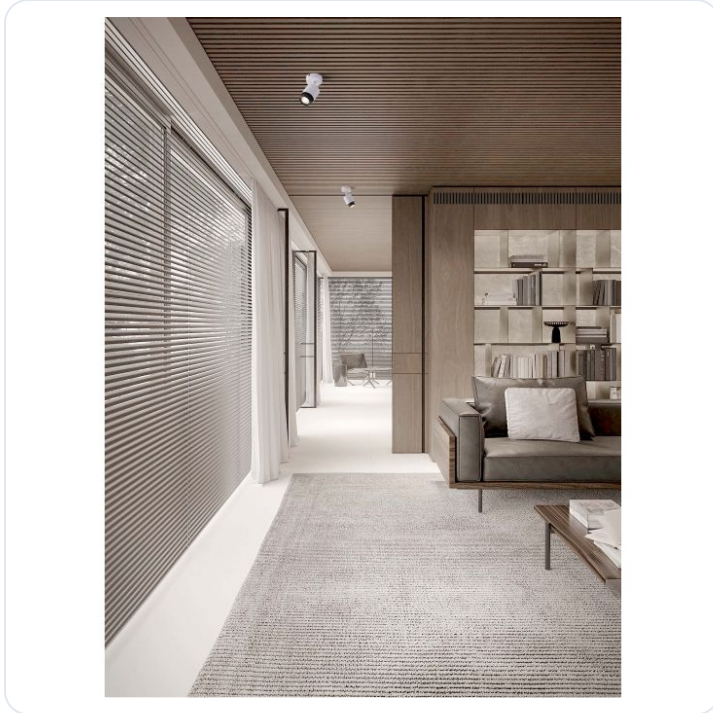

# Ison Sandy White Metal LED GU10 1x10 Wat

Datablad productinformatie

ADVIESPRIJS EXCL. BTW

**€ 23,10**

PRODUCTGEGEVENS

**SKU:** 062027310

**Productpagina:**

[Bekijk product op wolfs.nl](#)

Ison Sandy White Metal LED GU10 1x10 Wat

## Omschrijving

Ison Sandy White Metal LED GU10 1x10 Watt 100-240 Volt IP20 bulb excluded D: 15 H: 17 cm