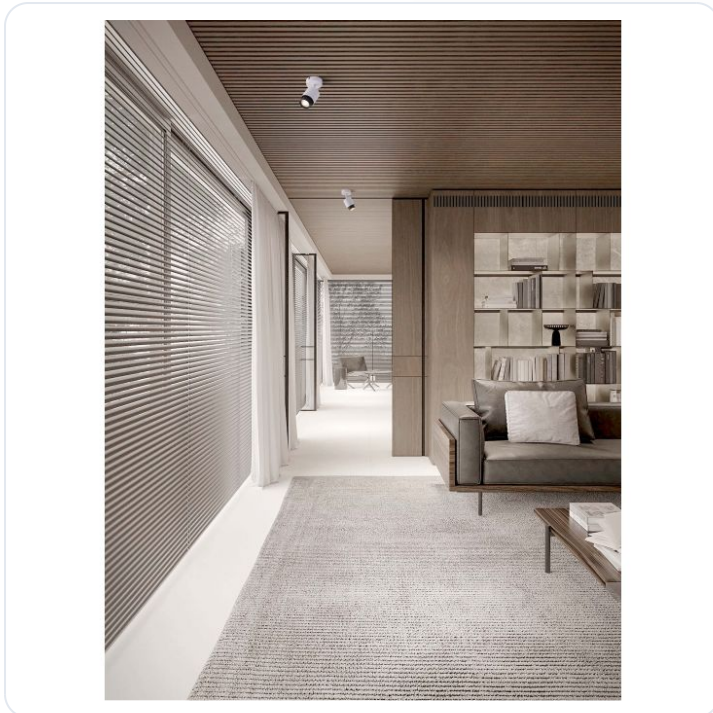

Ison Sandy White Metal LED GU10 1x10 Wat

Datablad productinformatie

ADVIESPRIJS EXCL. BTW

€ 23,10

PRODUCTGEGEVENS

SKU: 062027310

Productpagina:

[Bekijk product op wolfs.nl](#)

Ison Sandy White Metal LED GU10 1x10 Wat

Omschrijving

Ison Sandy White Metal LED GU10 1x10 Watt 100-240 Volt IP20 bulb excluded D: 15 H: 17 cm

Afbeeldingen