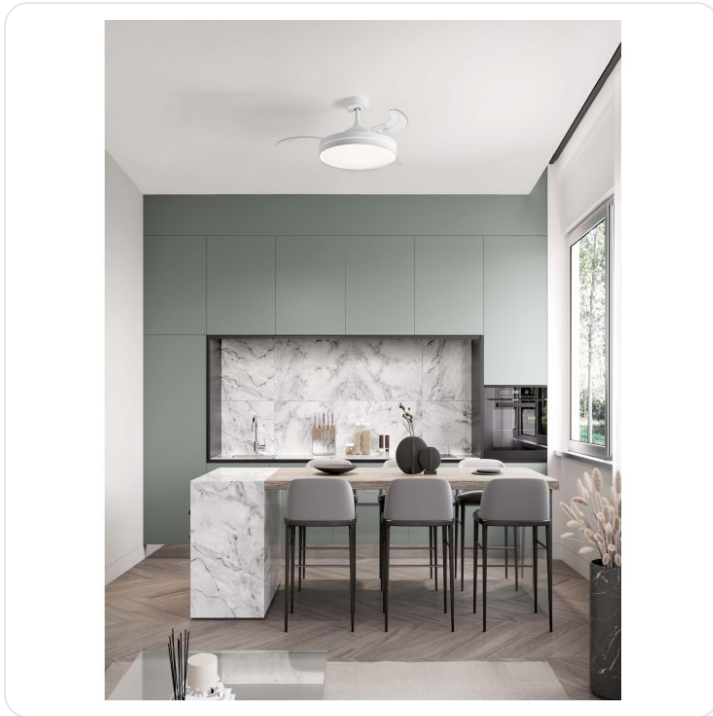

Nevma Matt White Metal & Abs LED 36 Wat

Datablad productinformatie

ADVIESPRIJS EXCL. BTW

€ 254,09

PRODUCTGEGEVENS

SKU: 062027308

Productpagina:

[Bekijk product op wolfs.nl](#)

Nevma Matt White Metal & Abs LED 36 Wat

Omschrijving

Nevma Matt White Metal & Abs LED 36 Watt 4100Lm 220-240Volt IP20 3000-4000-6500K 40Watt Rated Power & 6 Speeds With Remote Control Summer & Winter Mode 10 Years Warranty of Motor D: 107 H: 39-49 cm