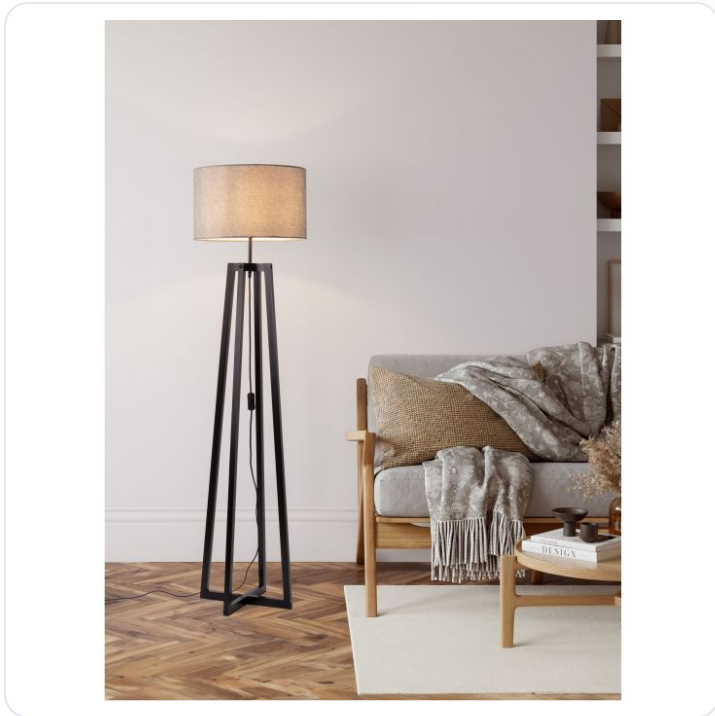

Artis Gray Linen Shade & Black Wood LED

Datablad productinformatie

ADVIESPRIJS EXCL. BTW

€ 143,73

PRODUCTGEGEVENS

SKU: 062027288

Productpagina:

[Bekijk product op wolfs.nl](#)

Artis Gray Linen Shade & Black Wood LED

Omschrijving

Artis Gray Linen Shade & Black Wood LED E27 1x12 Watt 100-240 Volt IP20 Bulb Excluded Cable Length 180 cm D: 46 H: 165 cm

Afbeeldingen