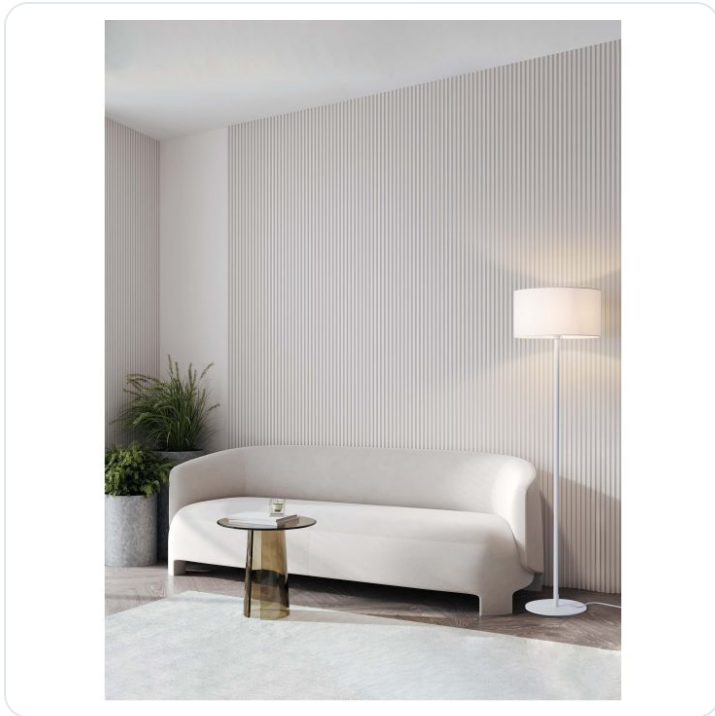

Sibnia Sandy White Metal & Fabric LED E

Datablad productinformatie

ADVIESPRIJS EXCL. BTW

€ 156,56

PRODUCTGEGEVENS

SKU: 062027283

Productpagina:

[Bekijk product op wolfs.nl](#)

Sibnia Sandy White Metal & Fabric LED E

Omschrijving

Sibnia Sandy White Metal & Fabric LED E27 1x12Watt 100-240Volt IP20 bulb excluded D: 45 H: 164,8 cm

Afbeeldingen