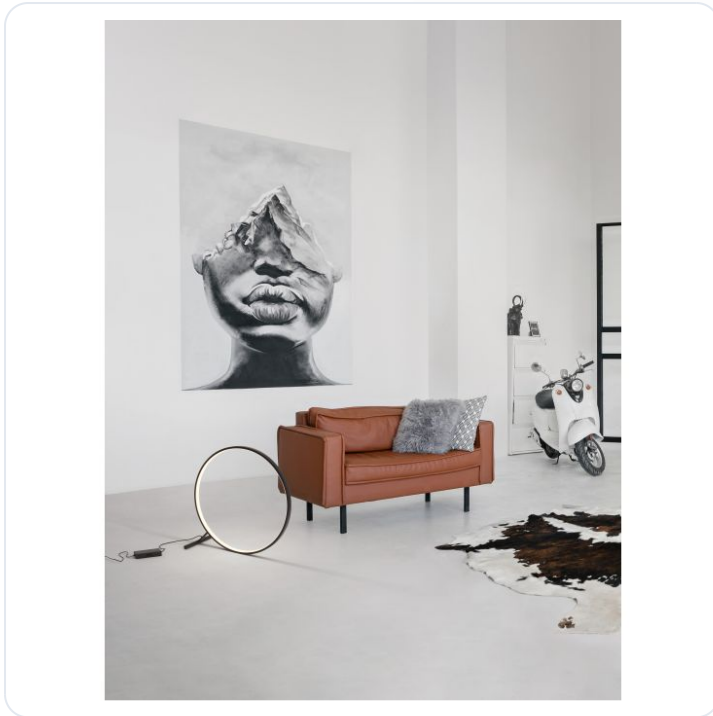

Hola Dimmable by Remote Control CCT Sand

Datablad productinformatie

ADVIESPRIJS EXCL. BTW

€ 392,69

PRODUCTGEGEVENS

SKU: 062027273

Productpagina:

[Bekijk product op wolfs.nl](#)

Hola Dimmable by Remote Control CCT Sand

Omschrijving

Hola Dimmable by Remote Control CCT Sandy Black Aluminium LED 46 Watt 230 Volt 3757Lm 3000K IP20 D:80 W:35 H:80 cm

Afbeeldingen