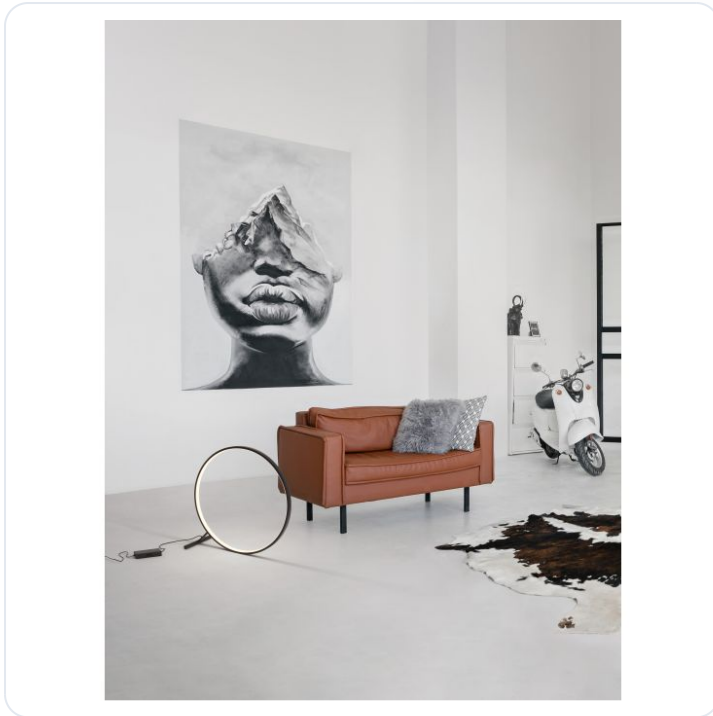

## Hola Dimmable by Remote Control CCT Sand

Datablad productinformatie

ADVIESPRIJS EXCL. BTW

**€ 392,69**

PRODUCTGEGEVENS

**SKU:** 062027273

**Productpagina:**

[Bekijk product op wolfs.nl](#)

Hola Dimmable by Remote Control CCT Sand

### Omschrijving

Hola Dimmable by Remote Control CCT Sandy Black Aluminium LED 46 Watt 230 Volt 3757Lm 3000K IP20 D:80 W:35 H:80 cm