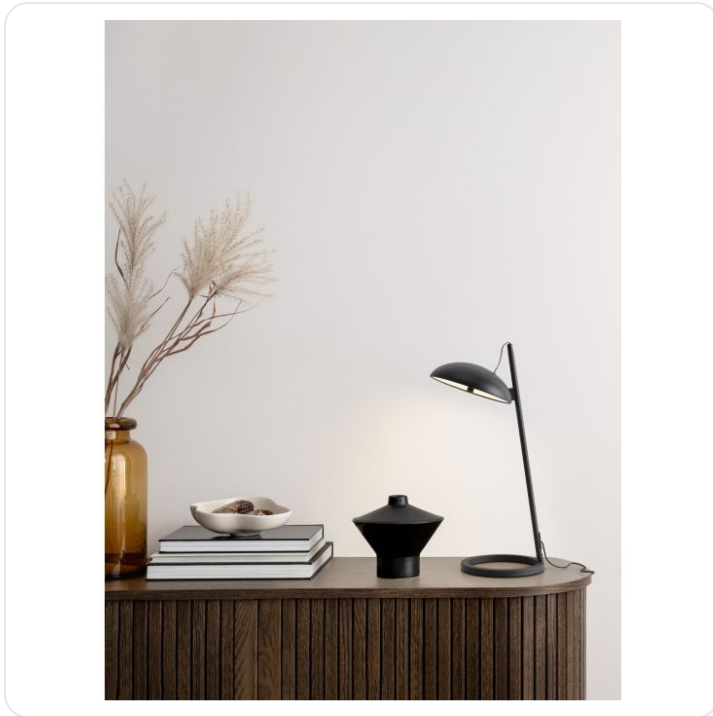

Flute Dimmable Cable dimming Switch] San

Datablad productinformatie

ADVIESPRIJS EXCL. BTW

€ 177,10

PRODUCTGEGEVENS

SKU: 062027271

Productpagina:

[Bekijk product op wolfs.nl](#)

Flute Dimmable Cable dimming Switch] San

Omschrijving

Flute Dimmable Cable dimming Switch] Sandy Black Aluminium LED 18 Watt 230 Volt 1105Lm 3000K IP20 L:20 W:28 H:53 cm

Afbeeldingen