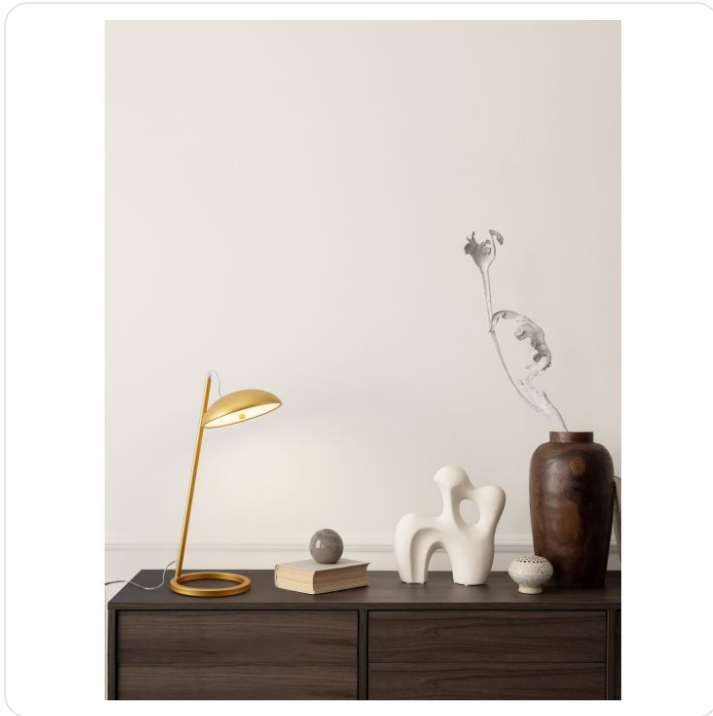

Flute Dimmable Cable dimming Switch] San

Datablad productinformatie

ADVIESPRIJS EXCL. BTW

€ 197,63

PRODUCTGEGEVENS

SKU: 062027270

Productpagina:

[Bekijk product op wolfs.nl](#)

Flute Dimmable Cable dimming Switch] San

Omschrijving

Flute Dimmable Cable dimming Switch] Sandy Gold Aluminium LED 18 Watt 230 Volt 1105Lm 3000K IP20 L:20 W:28 H:53 cm

Afbeeldingen