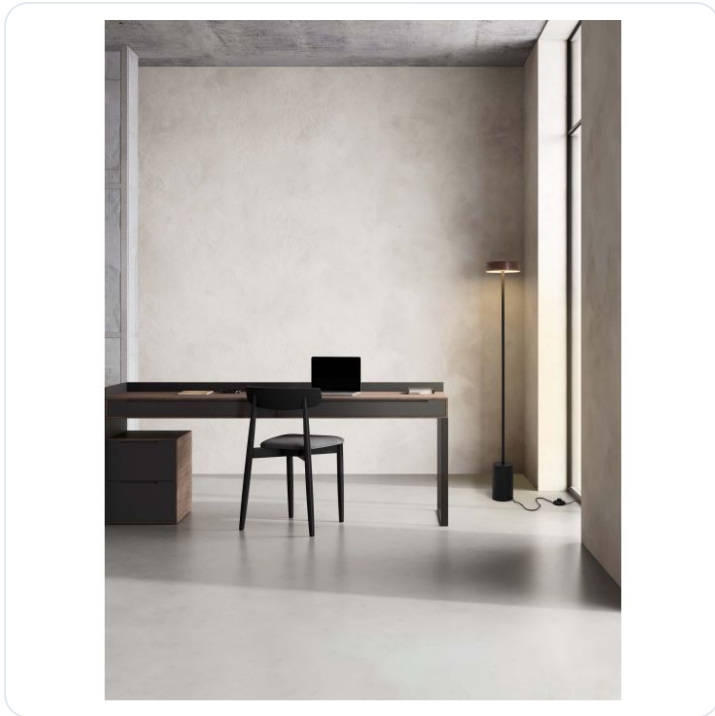

Thea Sandy White Metal & Gold Top LED 1

Datablad productinformatie

ADVIESPRIJS EXCL. BTW

€ 148,86

PRODUCTGEGEVENS

SKU: 062027263

Productpagina:

[Bekijk product op wolfs.nl](#)

Thea Sandy White Metal & Gold Top LED 1

Omschrijving

Thea Sandy White Metal & Gold Top LED 17Watt 220-240Volt 929Lm 3000K IP20 D: 20 H: 135 cm

Afbeeldingen