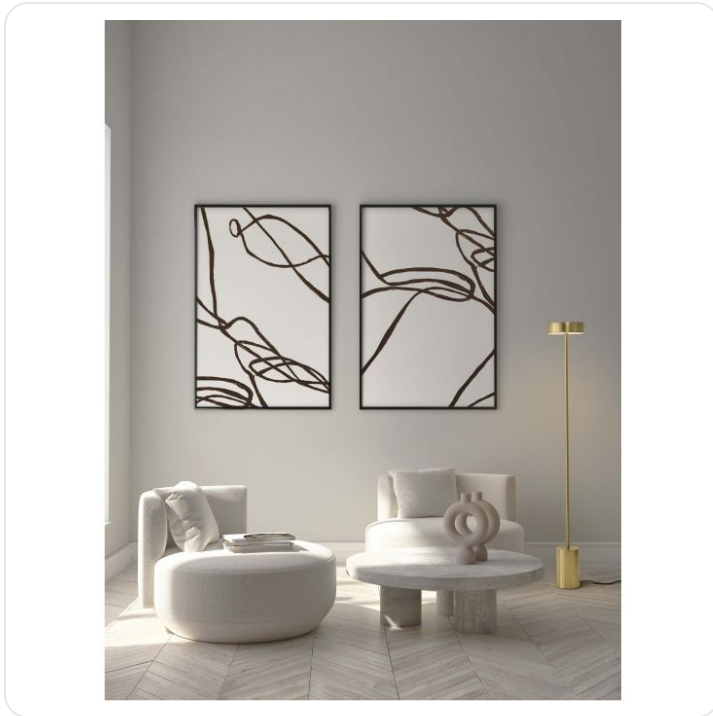

Thea Brass Gold Metal LED 17Watt 220-24

Datablad productinformatie

ADVIESPRIJS EXCL. BTW

€ 169,40

PRODUCTGEGEVENS

SKU: 062027260

Productpagina:

[Bekijk product op wolfs.nl](#)

Thea Brass Gold Metal LED 17Watt 220-24

Omschrijving

Thea Brass Gold Metal LED 17Watt 220-240Volt 929Lm 3000K IP20 D: 20 H: 135 cm

Afbeeldingen